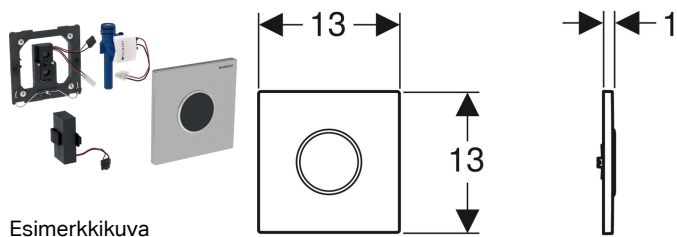

Geberit-urinaalihuuhdelulaite, jossa elektroninen huuhtelu, paristokäyttöinen, peitelevy malli 10

Käyttötarkoitukset

- Urinaalien automaattiseen huuhteluun
- Geberit-asennuselementteihin urinaaleihin, joissa huuhtelu edestä
- Asennettavaksi Geberit-urinaalihuuhdelulaitteiden asennussarjoina (valmistusvuodesta 2009 lähtien)

Ominaisuudet

- Peitelevy ja turvalukitus
- Varmatoiminen infrapuna-etäisyydentunnistus
- Itsesäätyvä infrapunatunnistin
- Infrapunarekisteröinti ja taustahimmennin
- Vettä säästävä hybriditila säädettävissä
- Huuhteluaika säädettävissä
- Huuhteluaika manuaalisesti säädettävissä
- Intervallihuuhdeltu säädettävissä
- Dynaaminen huuhteluaajan säätö
- Esihuuhdeltu säädettävissä
- Muunnettavissa käytettäväksi kannellisena urinaalina
- Yksittäinen huuhtelu virransyötön kytkemisen jälkeen
- Paristolla toimiva
- Varoitus heikosta paristosta
- Venttiilin sulkutoiminto pariston tyhjentyessä
- Toiminnot säädettävissä ja haettavissa huoltokauko-ohjaimella
- Huuhtelutoiminto poistettavissa käytöstä Geberit Clean-Handy -ohjaimella
- Huuhtelumäärä vähennettävissä 0,5 litraan huuhtelua kohti asennussarjan säätöruuvista
- Hanaryhmä II standardin DIN 4109 mukaan

Toimituksen sisältö

- Malli10 peitelevy, jossa infrapunaikkuna
- Infrapunasäätöyksikkö, esiasennettu asennuskehukseen
- Magneettiventtiili
- Paristokotelo
- 2 alkaliparistoa, paristotyyppi AA 1,5 V
- Kiinnitystarvikkeet