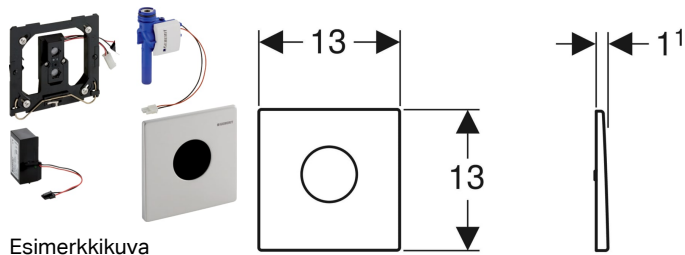

Geberit-urinaalihuuhdelulaite, jossa elektroninen huuhtelu, verkkovirtakäyttöinen, peitelevy Mambo

Esimerkkikuva

Käyttötarkoitukset

- Urinaalien automaattiseen huuhteluun
- Geberit-asennuselementteihin urinaaleihin, joissa huuhtelu edestä
- Asennettavaksi Geberit-urinaalihuuhdelulaitteiden asennussarjoina (valmistusvuodesta 2009 lähtien)

Ominaisuudet

- Peitelevy ja turvalukitus
- Varmatoiminen infrapuna-etäisydentunnistus
- Itsesäätyvä infrapunatunnistin
- Infrapunarekisteröinti ja taustahimmennin
- Vettä säästävä hybriditila säädettävissä
- Huuhteluaika säädettävissä
- Huuhteluaika manuaalisesti säädettävissä
- Intervallihuuhdeltu säädettävissä
- Dynaaminen huuhteluaajan säätö
- Esihuuhdeltu säädettävissä
- Muunnettavissa käytettäväksi kannellisena urinaalina
- Sähkönsyöttö verkkoliitoksella
- Verkkoliitoksen jälkeen käyttövalmis
- Muuntaja LED-näytöllä
- Sähköhäiriön tarkistusyksikkö
- Venttiilin sulkutoiminto sähköhäiriön kohdalla
- Yksittäinen huuhtelu virransyötön kytkemisen jälkeen
- Toiminnot säädettävissä ja haettavissa huoltokauko-ohjaimella
- Huuhtelutoiminto poistettavissa käytöstä Geberit Clean-Handy -ohjaimella
- Huuhtelumäärä vähennettävissä 0,5 litraan huuhtelua kohti asennussarjan säätöruuvista
- Hanaryhmä II standardin DIN 4109 mukaan