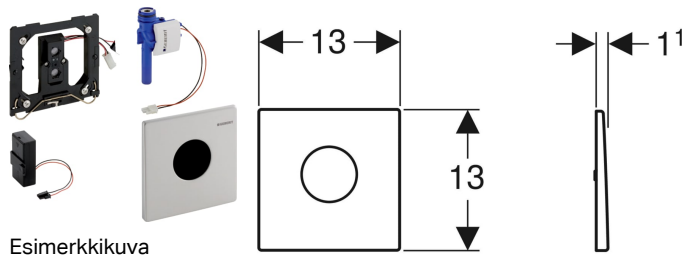

Geberit-urinaalihuuhdelulaite, jossa elektroninen huuhtelu, paristokäyttöinen, peitelevy Mambo

Käyttötarkoitukset

- Urinaalien automaattiseen huuhteluun
- Geberit-asennuselementteihin urinaaleihin, joissa huuhtelu edestä
- Asennettavaksi Geberit-urinaalihuuhdelulaitteiden asennussarjoina (valmistusvuodesta 2009 lähtien)

Ominaisuudet

- Peitelevy ja turvalukitus
- Varmatoiminen infrapuna-etäisydentunnistus
- Itsesäätyvä infrapunatunnistin
- Infrapunarekisteröinti ja taustahimmennin
- Vettä säästävä hybriditila säädettävissä
- Huuhteluaika säädettävissä
- Huuhteluaika manuaalisesti säädettävissä
- Intervallihuuhdeltu säädettävissä
- Dynaaminen huuhteluaajan säätö
- Esihuuhdeltu säädettävissä
- Muunnettavissa käytettäväksi kannellisena urinaalina
- Yksittäinen huuhtelu virransyötön kytkemisen jälkeen
- Paristolla toimiva
- Varoitus heikosta paristosta
- Venttiilin sulkutoiminto pariston tyhjentyessä
- Toiminnot säädettävissä ja haettavissa huoltokauko-ohjaimella
- Huuhtelutoiminto poistettavissa käytöstä Geberit Clean-Handy -ohjaimella
- Huuhtelumäärä vähennettävissä 0,5 litraan huuhtelua kohti asennussarjan säätöruuvista
- Hanaryhmä II standardin DIN 4109 mukaan

Toimituksen sisältö

- Peitelevy Mambo, jossa infrapunaikkuna
- Infrapunasäätöyksikkö, esiasennettu asennuskehukseen
- Magneettiventtiili
- Paristokotelo
- 2 alkaliparistoa, paristotyyppi AA 1,5 V
- Kiinnitystarvikkeet