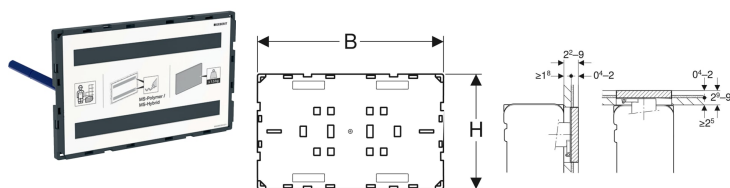

## Geberit-peitelevy Omega, pinnan tasoon

Esimerkkikuva

### Käyttötarkoitukset

- Yksilölliseen kylpyhuoneen suunnitteluun
- Geberit Omega -piilohuuhtelusäiliöiden huoltoaukon peittämiseen
- Suurialaisiin pinnoitteisiin
- Materiaalipaksuuksille  $\geq 18$  mm (asennus edestä)
- Materiaalipaksuuksille  $\geq 25$  mm (asennus ylhäältä)

### Toimituksen sisältö

- Suojalevy
- 2 etäisyysosaa

- 4–20 mm:n kaakelirakenteisiin

### Ominaisuudet

- Asiakas huolehtii pinnan valmistelusta ja loppuunsaattamisesta
- Asennus edestä tai päältä mahdollinen
- Asennus pinnan mukaisesti
- Peitelevy ei sovellu tasoitteeseen asentamiseen

- 2 etäisyyspulttia