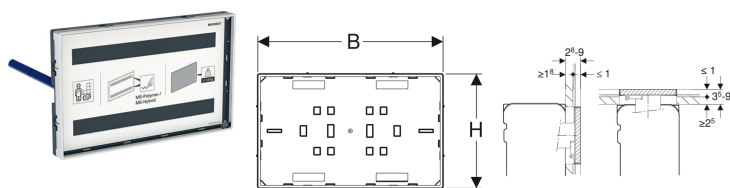

Geberit-peitelevy Omega, pinnan tasoon, koristekehys

Esimerkkikuva

Käyttötarkoitukset

- Yksilölliseen kylpyhuoneen suunnitteluun
- Geberit Omega -piilohuuhtelusäiliöiden huoltoaukon peittämiseen
- Suurialaisiin pinnoitteisiin
- Materiaalipaksuuksille ≥ 18 mm (asennus edestä)
- Materiaalipaksuuksille ≥ 25 mm (asennus ylhäältä)
- Kaakelirakenteisiin peitelevyn koristekehyksellä ≤ 10 mm

Ominaisuudet

- Asiakas huolehtii pinnan valmistelusta ja loppuunsaattamisesta
- Asennus edestä tai päältä mahdollinen
- Asennus pinnan mukaisesti
- Peitelevyn koristekehys, kromattu
- Peitelevy ei sovellu tasoitteeseen asentamiseen

Toimituksen sisältö

- Suojalevy
- 2 etäisyysosaa

Tuotenro	LVI nro.	Väri / pinta	B	H	T
115.088.00.1	5756555	Yksilöllinen	18.3 cm	11.3 cm	2.8 cm