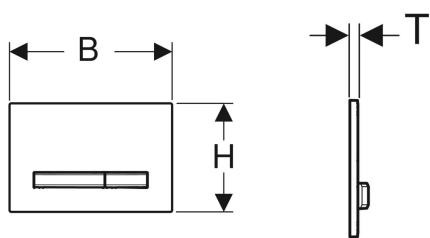

Käyttötarkoitukset

- Geberit Sigma -piilohuuhtelusäiliöiden huuhtelutoimintoon

Ominaisuudet

- Käyttö edestä

Toimituksen sisältö

- Asennuskehys
- 2 etäisyyspulttia

- Painikkeissa easy-to-clean-pinnoite
- Painotangot äänieristetty, pikasäätö ilman työkaluja

Tekniset tiedot

Huuhteluvoima | < 20 N

- 2 painotankoa

Tuotenro	LVI nro.	Väri / pinta	Materiaali	B	H	T	
115.788.11.2	5756564	Runkolevy ja painikkeet: kromattu Peitelevy: valkoinen	Sinkkipainevalu/muovi	24.6 cm	16.4 cm	1.3 cm	
115.788.21.2	5756565	Runkolevy ja painikkeet: kromattu Peitelevy: kiiltävä kromi	Sinkkipainevalu/messinki	24.6 cm	16.4 cm	1.2 cm	
115.788.DW.2	5756566	Runkolevy ja painikkeet: kromattu Peitelevy: musta	Sinkkipainevalu/muovi	24.6 cm	16.4 cm	1.3 cm	
115.788.GH.2	5756567	Runkolevy ja painikkeet: kromattu Peitelevy: kromattu, harjattu, helppohoitaiseksi pinnoitettu	Sinkkipainevalu/messinki	24.6 cm	16.4 cm	1.2 cm	
115.788.SD.2	5756568	Runkolevy ja painikkeet: kromattu Peitelevy: savupeililasi	Sinkkipainevalu/lasi	24.6 cm	16.4 cm	1.4 cm	
115.788.SQ.2	5756569	Runkolevy ja painikkeet: kromattu Peitelevy: umbra	Sinkkipainevalu/lasi	24.6 cm	16.4 cm	1.4 cm	
115.788.TG.2	5756570	Runkolevy ja painikkeet: kromattu Peitelevy: hiekka	Sinkkipainevalu/lasi	24.6 cm	16.4 cm	1.4 cm	
115.788.JM.2	5756571	Runkolevy ja painikkeet: kromattu Peitelevy: Mustang-liuskekivi	Sinkkipainevalu/liuske (luonnontuote)	24.6 cm	16.4 cm	1.4 cm	
115.788.00.2	5756572	Runkolevy ja painikkeet: kromattu Peitelevy: asiakaskohtainen	Sinkkipainevalu	24.6 cm	16.4 cm	1 cm	
115.788.JV.2	5756667	Runkolevy ja painikkeet: kromattu Peitelevy: betonioptiikka	Sinkkipainevalu / keraaminen	24.6 cm	16.4 cm	1.4 cm	
115.788.JX.2	5756668	Runkolevy ja painikkeet: kromattu Peitelevy: mustajalopähkinä	Sinkkipainevalu/puu (luonnontuote)	24.6 cm	16.4 cm	1.4 cm	
115.788.JK.2	5756768	Runkolevy ja painikkeet: kromattu Peitelevy: laava	Sinkkipainevalu/lasi	24.6 cm	16.4 cm	1.4 cm	Uusi
115.788.JL.2	5756769	Runkolevy ja painikkeet: kromattu Peitelevy: hiekanharmaa	Sinkkipainevalu/lasi	24.6 cm	16.4 cm	1.4 cm	Uusi

Tarvikkeet

- Annostelija Geberit DuoFresh-raikastinpuikolle, Sigma-piilohuuhtelusäiliöön 12 cm
- Geberit DuoFresh -moduuli automaattisella käynnistyksellä ja annostelijalla Geberit DuoFresh -raikastinpuikolle, Sigma-piilohuuhtelusäiliölle 12 cm
- Geberit DuoFresh -moduuli manuaalisella käynnistyksellä ja annostelijalla Geberit DuoFresh -raikastinpuikolle, Sigma-piilohuuhtelusäiliölle 12 cm
- Geberit-jatkosarja piilohuuhtelusäiliölle Sigma, Omega ja Kappa