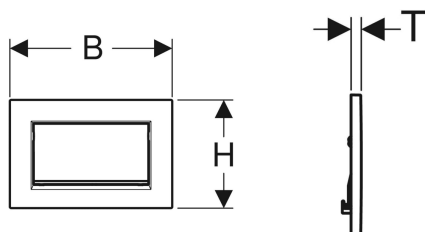

## Geberit Sigma30 -huuhtelupainike, huuhtelu/stop-toimintoon, ruuvilukitus

Esimerkkikuva

### Käyttötarkoitukset

- Geberit Sigma -piilohuuhtelusäiliöiden huuhtelutoimintoon

### Tekniset tiedot

Huuhteluvoima | < 20 N

- Keskeytysvipu
- Ruuvisarja

Tuotenumero	LVI nro.	Väri / pinta	Materiaali	B	H	T
115.893.KJ.1	5756346	Painikelevy ja painike: valkoinen Design-listat: kromattu	Sinkkipainevalu	24.6 cm	16.4 cm	1.2 cm
115.893.KX.1	5756347	Painikelevy ja painike: kromattu, harjattu, helppohoitoiseksi pinnoitettu Design-listat: kromattu	Sinkkipainevalu	24.6 cm	16.4 cm	1.2 cm
115.893.KY.1	5756348	Painikelevy ja painike: kromattu Design-listat: kromattu, harjattu	Sinkkipainevalu	24.6 cm	16.4 cm	1.2 cm
115.893.45.1	5756349	Kullattu	Sinkkipainevalu	24.6 cm	16.4 cm	1.2 cm
115.893.JT.1	5756579	Painikelevy ja painike: valkoinen mattalakattu, helppohoitoiseksi pinnoitettu Design-listat: kromattu	Sinkkipainevalu	24.6 cm	16.4 cm	1.2 cm
115.893.14.1	5756580	Painikelevy ja painike: musta mattalakattu, helppohoitoiseksi pinnoitettu Design-listat: kromattu	Sinkkipainevalu	24.6 cm	16.4 cm	1.2 cm