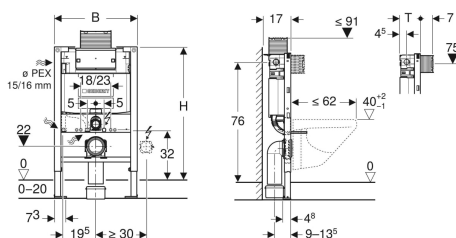

Geberit Duofix -seinä-wc-elementti, 82 cm, Omega-piilohuuhTELUSÄILIÖLLÄ 12 cm, PEX-liitin

Esimerkkikuva

Käyttötarkoitukset

- Asennusseinään
- Asennettavaksi osakorkeisiin asennusseinärakenteisiin
- Asennettavaksi osakorkeisiin Geberit Duofix -elementteihin
- Seinä-WC-malleihin, joissa standardin EN 33:2011 mukaiset asennusmitat
- Seinä-WC-malleihin, joiden pituus enintään 62 cm
- KaksoishuuhTELUUN
- 0–20 cm:n lattiarakenteisiin

Ominaisuudet

- Itsekantava kehys jauhemaalattu
- Kehys porausrei'illä ø 9 mm puurunkorakenteeseen kiinnitystä varten
- Kehyksessä valmius lisäuille WC-posliineille, joissa on pieni tukipinta
- Jalkatuki sinkitty
- Jalkatuki säädettävä 0–20 cm
- Itsekantavat asennusjalat
- Jalkalevyt käännettävät
- Jalkalevyjen syvyys sovitettu U-profiileihin UW 50 ja UW75 sekä Geberit Duofix -järjestelmäkiskoihin asentamista varten
- Liitoskäyrä voidaan asentaa ilman työkaluja eri syvyyssasentoihin, säätöalue 45 mm

Toimituksen sisältö

- PEX-liitin, jossa kierrelliitos G 1/2" sekä liittimet 15 x 2,5 mm ja 16 x 2,2 mm, muunnoskappaleella
- Huoltoaukon suojakansi
- 2 yläseinäkiinnikettä
- 2 alaseinäkiinnikettä
- Liitossarja WC:tä varten, ø 90 mm

- Liitoskäyrä 90° PE-HD-materiaalia, ø 90 mm
- Muunnosyhde PE-HD-materiaalia, ø 90 / 110 mm
- 2 suojatulppaa
- 2 kierretankoa M12
- Kiinnitystarvikkeet

Tuotenumero	LVI nro.	B	H	T
111.007.00.2	5756594	50 cm	82 cm	14 cm