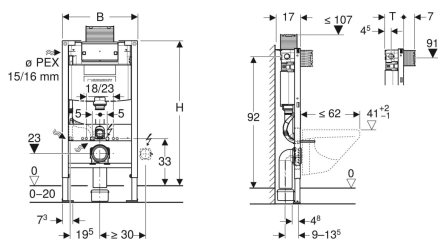

Geberit Duofix -seinä-wc-elementti, 98 cm, Omega-piilohuuhTELUSÄILIÖLLÄ 12 cm, PEX-liitin

Esimerkkikuva

Käyttötarkoitukset

- Asennusseinään
- Asennettavaksi osakorkeisiin asennusseinärakenteisiin
- Asennettavaksi osakorkeisiin Geberit Duofix -elementteihin
- Seinä-WC-malleihin, joissa standardin EN 33:2011 mukaiset asennusmitat
- Seinä-WC-malleihin, joiden pituus enintään 62 cm
- KaksoishuuhTELUUN
- 0–20 cm:n lattiarakenteisiin

Ominaisuudet

- Itsekantava kehys jauhemaalattu
- Kehys porausrei'illä \varnothing 9 mm puurunkorakenteeseen kiinnitystä varten
- Kehyksessä valmius lisätuille WC-posliineille, joissa on pieni tukipinta
- Jalkatuki sinkitty
- Jalkatuki säädettävä 0–20 cm
- Itsekantavat asennusjalat
- Jalkalevyt käännettävät
- Jalkalevyjen syvyys sovitettu U-profiileihin UW 50 ja UW75 sekä Geberit Duofix -järjestelmäkiskoihin asentamista varten
- Liitoskäyrä voidaan asentaa ilman työkaluja eri syvyyssasentoihin, säätöalue 45 mm

Toimituksen sisältö

- PEX-liitin, jossa kierrelliitos G 1/2" sekä liittimet 15 x 2,5 mm ja 16 x 2,2 mm, muunnoskappaleella
- Huoltoaukon suojakansi
- 2 yläseinäkiinnikettä
- 2 alaseinäkiinnikettä
- Liitossarja WC:tä varten, \varnothing 90 mm

Tekniset tiedot

Käyttöpaine	0.1-10 bar
Veden enimmäislämpötila	25 °C
HuuhTELUMÄÄRÄN tehdasasetus	6 ja 3 l
Suuren huuhTELUMÄÄRÄN säätöalue	4.5 / 6 / 7.5 l
Pienen huuhTELUMÄÄRÄN säätöalue	3-4 l
Mitoitusvirtaama	0.11 l/s
Mitoitusvirtaaman minimikäyttöpaine	0.5 bar