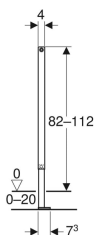

Puolikorkeat Geberit Duofix -tolpat, 82–112 cm

Esimerkkikuva

Käyttötarkoitukset

- Asennusseinään
- Asennettavaksi osakorkeisiin asennusseinärakenteisiin
- Asennettavaksi osakorkeisiin Geberit Duofix -elementtiseiniin
- Asennettavaksi välielementiksi tai sivuttaiseksi päätyelementiksi
- 0–20 cm:n lattiarakenteisiin

Ominaisuudet

- Jalkatuki sinkitty

Toimituksen sisältö

- 2 kiskoklipsiä
- Seinäkiinnike

- Itsekantavat asennusjalat
- Jalkalevyt käännettävät
- Jalkalevyjen syvyys sovitettu U-profiileihin UW 50 ja UW75 sekä Geberit Duofix -järjestelmäkiskoihin asentamista varten
- Jauhemaalattu

Tekniset tiedot

Materiaali

Teräs

- Kiinnitystarvikkeet

Tuotenro **LVI nro.**

111.830.00.1 5756596