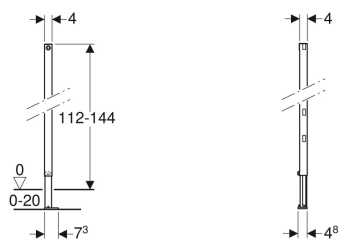

## Puolikorkeat Geberit Duofix -tolpat, 112–144 cm

### Käyttötarkoitukset

- Asennusseinään
- Asennettavaksi osakorkeisiin asennusseinärakenteisiin
- Asennettavaksi osakorkeisiin Geberit Duofix -elementtiseiniin
- Asennettavaksi välielementiksi tai sivuttaiseksi päätyelementiksi
- 0–20 cm:n lattiarakenteisiin

### Tekniset tiedot

Materiaali

Teräs

- Kiinnitystarvikkeet

**Tuotenro**      **LVI nro.**

111.834.00.1    5756597