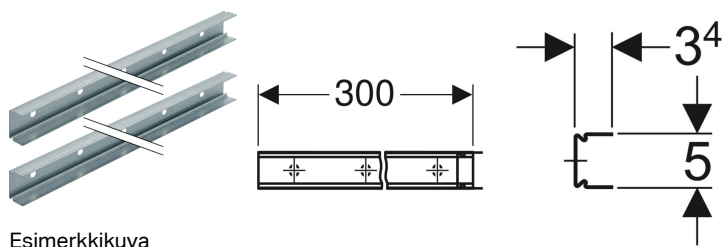

Geberit Duofix -järjestelmäkiskosarja

Esimerkkikuva

Käyttötarkoitukset

- Huonekorkeiden Geberit Duofix -elementtiseinien tekemiseen
- Puolikorkeiden Geberit Duofix -elementtiseinien tekemiseen

Ominaisuudet

- Sinkitty

Toimituksen sisältö

- Sarja à 2 kpl

- Kiinnitystarvikkeet sisältyvät

Tekniset tiedot

Materiaali

Teräs

Tuotenro **LVI nro.**