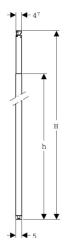

Täyskorkeat Geberit Duofix -tolpat, huonekorkeus

Esimerkkikuva

Käyttötarkoitukset

- Asennettavaksi Geberit Duofix -järjestelmäkiskoihin
- Huonekorkeisiin Geberit Duofix -elementteihin
- Geberit Duofix -asennuselementtien ja -poikittaistukien kiinnittämiseen
- Asennettavaksi välielementiksi tai sivuttaiseksi päätyelementiksi
- Vinoihin kattoihin, joiden kaltevuus on enintään 50°

Ominaisuudet

- Voidaan asentaa ilman työkaluja

Toimituksen sisältö

- Asennuskulma
- Kiskoklipsi

- Sinkitty
- Korkeussäädettävä
- Ei liitäntää takaseinään tai tolppaan
- Geberit Duofix -asennuselementtien kiinnittäminen asennuskulmalla ja kiskoklipsillä

Tekniset tiedot

Materiaali

Teräs

- Kiinnitystarvikkeet

Tuotenumero	LVI nro.	H	h
111.871.00.1	5756600	220-280 cm	211 cm
111.872.00.1	5756601	260-320 cm	251 cm
111.873.00.1	5756602	300-360 cm	291 cm
111.874.00.1	5756603	340-400 cm	331 cm