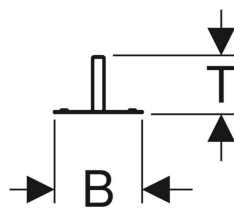

Metallisten erotusseinien walk-in-suihkuseinän Geberit-asennuselementti

Käyttötarkoitukset

- Geberit-walk-in-suihkuseinien kiinnittämiseen
- Huoneen korkeisten CW50-profiileista valmistettujen metallisten erotusseinien asennukseen

Ominaisuudet

- Sopiva Geberit ONE -sarjaan
- Levyn paksuus 10–30 mm
- Soveltuu 4–30 mm:n kaakelirakenteisiin
- Vedeneristyslaippa esiasennettu
- Vedeneristyslaippa 10 cm kiertävä, vedeneristysjärjestelmien liittämiseen

Toimituksen sisältö

- 4 klipsiä
- 2 suojakantta

Tilattava erikseen

- Geberit-walk-in-suihkuseinä

Tuotenro	LVI nro.	B	H	h	T
154.281.00.1	5756610	10.8 cm	208.8 cm	199.5 cm	5.2 cm