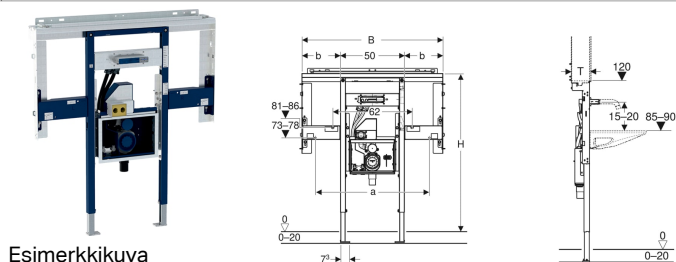

Geberit Duofix -asennuselementti Geberit ONE -pesualtaalle ja Geberit ONE -seinähanalle, täyskorkea, käännettävä oppoasennettava vesilukko, oppoasennettava Clou

Käyttötarkoitukset

- Asennusseinään
- Asennettavaksi huonekorkeisiin asennusseinärakenteisiin
- Asennettavaksi huonekorkeisiin asennuseiniin
- Asennettavaksi huonekorkeuden Geberit Duofix -elementtiseiniin
- Soveltuu esteettömään rakentamiseen
- Geberit ONE -pesualtaille
- Geberit ONE -tasoaltille
- Geberit ONE -pesuallashanoihin, seinäasennus, Geberit ONE -asennuselementtiin
- 0–20 cm:n lattiarakenteisiin

Ominaisuudet

- Itsekantava kehys jauhemaalattu
- Sopiva Geberit ONE -sarjaan

Toimituksen sisältö

- Peilikaapin poikittaistuki
- 2 sivukiinnitintä
- 2 konsolia
- Suojakannet
- 2 kierretankoa M10
- Liitosholkki verkkoliitokseen
- Kiinnitystarvikkeet

Tuotenro	LVI nro.	a	B	Pesualtaan leveys	b	H	T
111.071.00.1	5756616	59 cm	80 cm	75 cm	15 cm	125 cm	14 cm
111.072.00.1	5756617	74 cm	95 cm	90 cm	22.5 cm	125 cm	14 cm
111.073.00.1	5756618	89 cm	110 cm	105 cm	30 cm	125 cm	14 cm
111.074.00.1	5756619	104 cm	125 cm	120 cm	37.5 cm	125 cm	14 cm