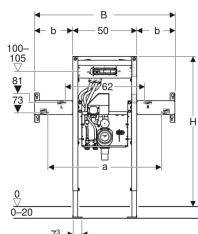

Geberit Duofix -asennuselementti Geberit ONE -pesualtaalle ja Geberit ONE -seinähanalle, puolikorkea, käännettävä oppoasennettava vesilukko, oppoasennettava Clou

Esimerkkikuva

Käyttötarkoitukset

- Asennuseseinään
- Asennettavaksi osakorkeisiin asennuseseinärakenteisiin
- Asennettavaksi osakorkeisiin Geberit Duofix -elementteisiin
- Soveltuu esteettömään rakentamiseen
- Geberit ONE -pesualtaille
- Geberit ONE -tasoaltaille
- Geberit ONE -pesuallashanoihin, seinäasennus, Geberit ONE -asennuselementtiin
- 0–20 cm:n lattiarakenteisiin

Ominaisuudet

- Itsekantava kehys jauhemaalattu
- Sopiva Geberit ONE -sarjan
- Kehys porausrei'illä $\varnothing 9$ mm puurunkorakenteeseen kiinnitystä varten

Toimituksen sisältö

- 2 konsolia
- Suojakannet
- 2 kierretankoa M10

- Jalkatuki sinkitty
- Jalkatuki säädettävä 0–20 cm
- Itsekantavat asennusjalat
- Jalkalevyt käännettävät
- Jalkalevyjen syvyys sovitettu U-profiileihin UW 50 ja UW75 sekä Geberit Duofix -järjestelmäkiskoihin asentamista varten
- Hana-asennuslevy korkeussäädöllä
- Kiinnitys seinähanaan esiasennettu
- Oppoasennettava, käännettävä vesilukko huoltoaukolla
- Seinään sisäänrakennettava säiliö PE:stä, $\varnothing 50/56$ mm
- Vesikytkentä MasterFix- ja MeplaFix-soveltuva
- Vesikytkentä asennuskotelossa, alhaalla
- Asennuskotelo Geberit ONE -pesuallashanalle, valmiiksi asennettu
- Liitosputket asennuskotelon ja seinähanan välillä esiasennettu
- Sulkuyksiköt integroitu asennuskoteloon
- Sähköpistorasia asennuskotelossa

- Liitosholkki verkkoliitokseen
- Kiinnitystarvikkeet

Tuotenro	LVI nro.	a	B	Pesualtaan leveys	b	H	T
111.091.00.1	5756620	59 cm	80 cm	75 cm	15 cm	112–130 cm	12 cm
111.092.00.1	5756621	74 cm	95 cm	90 cm	22.5 cm	112–130 cm	12 cm
111.093.00.1	5756622	89 cm	110 cm	105 cm	30 cm	112–130 cm	12 cm
111.094.00.1	5756623	104 cm	125 cm	120 cm	37.5 cm	112–130 cm	12 cm