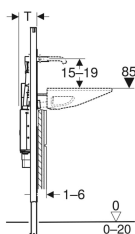

Geberit Duofix -asennuselementti Geberit ONE -pesualtaalle ja Geberit ONE -seinähanalle, puolikorkea, käännettävä oppoasennettava vesilukko, oppoasennettava Clou

Esimerkkikuva

Käyttötarkoitukset

- Asennuseseinään
- Asennettavaksi osakorkeisiin asennuseseinärakenteisiin
- Asennettavaksi osakorkeisiin Geberit Duofix -elementteisiin
- Soveltuu esteettömään rakentamiseen
- Geberit ONE -pesualtaille
- Geberit ONE -tasoaltaille
- Geberit ONE -pesuallashanoihin, seinäasennus, Geberit ONE -asennuselementtiin
- 0–20 cm:n lattiarakenteisiin

Ominaisuudet

- Itsekantava kehys jauhemaalattu
- Sopiva Geberit ONE -sarjan
- Kehys porausrei'illä $\varnothing 9$ mm puurunkorakenteeseen kiinnitystä varten

Toimituksen sisältö

- 2 konsolia
- Suojakannet
- 2 kierretankoa M10

- Jalkatuki sinkitty
- Jalkatuki säädettävä 0–20 cm
- Itsekantavat asennusjalat
- Jalkalevyt käännettävät
- Jalkalevyjen syvyys sovitettu U-profiileihin UW 50 ja UW75 sekä Geberit Duofix -järjestelmäkiskoihin asentamista varten
- Hana-asennuslevy korkeussäädöllä
- Kiinnitys seinähanaan esiasennettu
- Oppoasennettava, käännettävä vesilukko huoltoaukolla
- Seinään sisäänrakennettava säiliö PE:stä, $\varnothing 50/56$ mm
- Vesikytkentä MasterFix- ja MeplaFix-soveltuva
- Vesikytkentä asennuskotelossa, alhaalla
- Asennuskotelo Geberit ONE -pesuallashanalle, valmiiksi asennettu
- Liitosputket asennuskotelon ja seinähanan välillä esiasennettu
- Sulkuyksiköt integroitu asennuskoteloon
- Sähköpistorasia asennuskotelossa

- Liitosholkki verkkoliitokseen
- Kiinnitystarvikkeet

Tuotenro	LVI nro.	a	B	Pesualtaan leveys	b	H	T
111.091.00.1	5756620	59 cm	80 cm	75 cm	15 cm	112–130 cm	12 cm
111.092.00.1	5756621	74 cm	95 cm	90 cm	22.5 cm	112–130 cm	12 cm
111.093.00.1	5756622	89 cm	110 cm	105 cm	30 cm	112–130 cm	12 cm
111.094.00.1	5756623	104 cm	125 cm	120 cm	37.5 cm	112–130 cm	12 cm