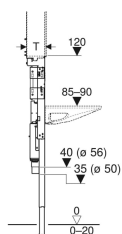

## Geberit Duofix -asennuselementti Geberit ONE -pesualtaalle ja -seinähanalle, täyskorkea, käännettävä uppoasennettava vesilukko, uppoasennettava Clou

Esimerkkikuva

### Käyttötarkoitukset

- Asennusseiniin
- Asennettavaksi huonekorkeisiin asennusseinärakenteisiin
- Asennettavaksi huonekorkeisiin asennuseiniin
- Asennettavaksi huonekorkeuden Geberit Duofix -elementtiseiniin
- Soveltuu esteettömään rakentamiseen
- Geberit ONE -pesualtaille
- Geberit ONE -tasoaltille
- Uppoasennettaville hanoille
- 0–20 cm:n lattiarakenteisiin

### Ominaisuudet

- Itsekantava kehys jauhemaalattu

- Sopiva Geberit ONE -sarjaan
- Kehys porausrei'illä  $\varnothing$  9 mm puurunkorakenteeseen kiinnitystä varten
- Jalkatuki sinkitty
- Jalkatuki säädettävä 0–20 cm
- Itsekantavat asennusjalat
- Jalkalevyt käännettävät
- Jalkalevyjen syvyys sovitettu U-profiileihin UW 50 ja UW75 sekä Geberit Duofix -järjestelmäkiskoihin asentamista varten
- Asennuslevy vaneria, vedenkestävä liimaus
- Asennuslevy korkeus ja syvyys säädettävissä
- Uppoasennettava, käännettävä vesilukko huoltoaukolla
- Seinään sisäänrakennettava säiliö PE:stä,  $\varnothing$  50/56 mm
- Sähköpistorasia asennuskotelossa

### Toimituksen sisältö

- Peilikaapin poikittaistuki
- 2 sivukiinnitintä
- 2 konsolia
- 2 kierretankoa M10
- Liitosholkki verkkoliitokseen
- Kiinnitystarvikkeet

Tuotenro	LVI nro.	a	B	Pesualtaan leveys	b	H	T
111.081.00.1	5756624	59 cm	80 cm	75 cm	15 cm	125 cm	14 cm
111.082.00.1	5756625	74 cm	95 cm	90 cm	22.5 cm	125 cm	14 cm
111.083.00.1	5756626	89 cm	110 cm	105 cm	30 cm	125 cm	14 cm
111.084.00.1	5756627	104 cm	125 cm	120 cm	37.5 cm	125 cm	14 cm