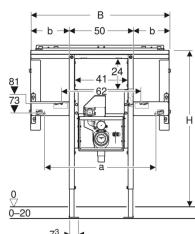

## Geberit Duofix -asennuselementti Geberit ONE -pesualtaalle ja -seinähanalle, täyskorkea, käännettävä uppoasennettava vesilukko, uppoasennettava Clou

Esimerkkikuva

### Käyttötarkoitukset

- Asennusseiniin
- Asennettavaksi huonekorkeisiin asennusseinärakenteisiin
- Asennettavaksi huonekorkeisiin asennuseiniin
- Asennettavaksi huonekorkeuden Geberit Duofix -elementtiseiniin
- Soveltuu esteettömään rakentamiseen
- Geberit ONE -pesualtaille
- Geberit ONE -tasoaltille
- Uppoasennettaville hanoille
- 0–20 cm:n lattiarakenteisiin

### Ominaisuudet

- Itsekantava kehys jauhemaalattu

- Sopiva Geberit ONE -sarjaan
- Kehys porausrei'illä  $\varnothing$  9 mm puurunkorakenteeseen kiinnitystä varten
- Jalkatuki sinkitty
- Jalkatuki säädettävä 0–20 cm
- Itsekantavat asennusjalat
- Jalkalevyt käännettävät
- Jalkalevyjen syvyys sovitettu U-profiileihin UW 50 ja UW75 sekä Geberit Duofix -järjestelmäkiskoihin asentamista varten
- Asennuslevy vaneria, vedenkestävä liimaus
- Asennuslevy korkeus ja syvyys säädettävissä
- Uppoasennettava, käännettävä vesilukko huoltoaukolla
- Seinään sisäänrakennettava säiliö PE:stä,  $\varnothing$  50/56 mm
- Sähköpistorasia asennuskotelossa

### Toimituksen sisältö

- Peilikaapin poikittaistuki
- 2 sivukiinnitintä
- 2 konsolia
- 2 kierretankoa M10
- Liitosholkki verkkoliitokseen
- Kiinnitystarvikkeet

Tuotenro	LVI nro.	a	B	Pesualtaan leveys	b	H	T
111.081.00.1	5756624	59 cm	80 cm	75 cm	15 cm	125 cm	14 cm
111.082.00.1	5756625	74 cm	95 cm	90 cm	22.5 cm	125 cm	14 cm
111.083.00.1	5756626	89 cm	110 cm	105 cm	30 cm	125 cm	14 cm
111.084.00.1	5756627	104 cm	125 cm	120 cm	37.5 cm	125 cm	14 cm