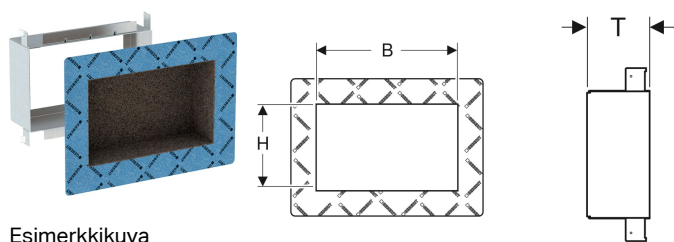

Geberit Duofix -asennuselementti upotetulle säilytyslaatikolle, laatoitettavissa

Esimerkkikuva

Käyttötarkoitukset

- Yksityisiin kylpyhuoneisiin
- Asennusseinään
- Asennettavaksi huonekorkeisiin asennusseiniin
- Asennettavaksi huonekorkeuden Geberit Duofix -elementtiseiniin
- Yhdistettävissä vedeneristysjärjestelmiin

Ominaisuudet

- Sopiva Geberit ONE -sarjaan
- Vedeneristyslaippa esiasennettu
- Vedeneristyslaippa 10 cm kiertävä, vedeneristysjärjestelmien liittämiseen
- Tehtaalla pinnoitettu, suoraan laatoitettavissa
- Levyn paksuus 10–30 mm
- Soveltuu 4–30 mm:n kaakelirakenteisiin