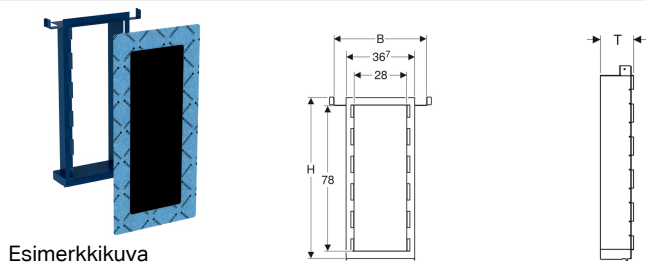

## Geberit Duofix -asennuselementti upotetulle säilytyslaatikolle hyllyillä

### Käyttötarkoitukset

- Yksityisiin kylpyhuoneisiin
- Asennusseiniin
- Asennettavaksi huonekorkeisiin asennusseiniin
- Asennettavaksi huonekorkeuden Geberit Duofix -elementtiseiniin
- Yhdistettävissä vedeneristysjärjestelmiin

### Ominaisuudet

- Sopiva Geberit ONE -sarjaan
- Itsekantava kehys jauhemaalattu
- Kehys porausrei'illä  $\varnothing$  9 mm puurunkorakenteeseen kiinnitystä varten
- Vedeneristyslaippa esiasennettu
- Vedeneristyslaippa 10 cm kiertävä, vedeneristysjärjestelmien liittämiseen
- Levyn paksuus 10–30 mm
- Soveltuu 4–30 mm:n kaakelirakenteisiin

### Tarvikkeet

- Poikittaistuki Geberit Duofix -asennuselementille upotettua säilytyslaatikkoa varten
- Geberit Duofix -suihkuelementti 130 cm, seinäkaivolla, seinähana uppoasennus, lattian rakennekorkeus kaivon kohdalla 90–200 mm