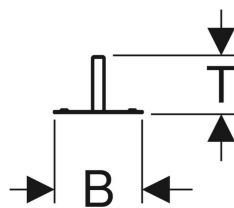

## Geberit Duofix asennuselementti walk-in-suihkun suihkuseinälle

Esimerkkikuva

### Käyttötarkoitukset

- Geberit-walk-in-suihkuseinin kiinnittämiseen
- Asennettavaksi huonekorkeuden Geberit Duofix -elementtiseiniin

### Ominaisuudet

- Sopiva Geberit ONE -sarjaan
- Levyn paksuus 10–30 mm

### Tekniset tiedot

Materiaali

Teräs

- 2 asennuskulmaa tolpile

- 2 täyskorkeaa tolppaa

| Tuotenro     | LVI nro. | B       | H        | h        | T      |
|--------------|----------|---------|----------|----------|--------|
| 111.596.00.1 | 5756630  | 10.8 cm | 208.8 cm | 199.5 cm | 5.2 cm |