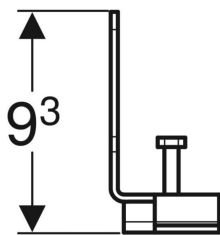

Geberit Duofix -kääntökulmasarja

Käyttötarkoitukset

- Geberit Duofix -tolppien kiinnittämiseen täsmälliseen asentoon järjestelmäkiskoihin

Ominaisuudet

- Käännettävissä jälkeenkäin Geberit Duofix -järjestelmäkiskossa

Toimituksen sisältö

- 2 kääntökulmaa

- Ruuvattavissa täyskorkeisiin Geberit Duofix -tolppiin
- Sinkitty
- Asennuskulma erityisesti vasemmalle ja oikealle sisäkierteelle

Tekniset tiedot

Materiaali

Teräs

- Kiinnitystarvikkeet

Tuotenro LVI nro.

111.029.00.1 5756631