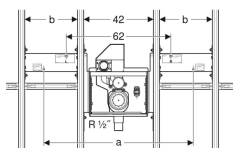

Käyttötarkoitukset

- Asennettavaksi Geberit GIS -tukijärjestelmiin asennusseiniin, väliseiniin tai vapaasti seisoviin seiniiin
- Geberit ONE -pesualtaille
- Geberit ONE -tasoaltille
- Upoasennettaville hanoille

Ominaisuudet

- Sopiva Geberit ONE -sarjaan
- Upoasennettava, käännettävä vesilukko huoltoaukolla
- Seinään sisäänrakennettava säiliö PE:stä, ø 50/56 mm
- Sähköpistorasia asennuskotelossa

Toimituksen sisältö

- 2 konsolia
- Suojakannet
- 2 kierretankoa M10
- Liitosholkki verkkoliitokseen
- Kiinnitystarvikkeet

Tuotenumero	LVI nro.	a	Pesualtaan leveys	b	T
461.481.00.1	5756639	59 cm	75 cm	17 cm	11.2 cm
461.482.00.1	5756640	74 cm	90 cm	24.5 cm	11.2 cm
461.483.00.1	5756641	89 cm	105 cm	32 cm	11.2 cm
461.484.00.1	5756642	104 cm	120 cm	39.5 cm	11.2 cm

Tarvikkeet

- Viimeistelysarja Geberit ONE -pesualtaalle, leijuva malli
- Viimeistelysarja Geberit ONE -tasoallas
- Geberit GIS -asennuslaatikko Geberit ONE -peilikaapille, korkeus 100 cm