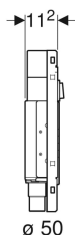

Käyttötarkoitukset

- Asennettavaksi Geberit GIS -tukijärjestelmiin asennusseiniin, väliseiniin tai vapaasti seisoviin seiniiin
- Geberit ONE -pesualtaille
- Geberit ONE -tasoaltille
- Upoasennettaville hanoille

Ominaisuudet

- Sopiva Geberit ONE -sarjaan
- Upoasennettava, käännettävä vesilukko huoltoaukolla
- Seinään sisäänrakennettava säiliö PE:stä, ø 50/56 mm
- Sähköpistorasia asennuskotelossa

Toimituksen sisältö

- 2 konsolia
- Suojakannet
- 2 kierretankoa M10
- Liitosholkki verkkoliitokseen
- Kiinnitystarvikkeet

Tuotenumero	LVI nro.	a	Pesualtaan leveys	b	T
461.481.00.1	5756639	59 cm	75 cm	17 cm	11.2 cm
461.482.00.1	5756640	74 cm	90 cm	24.5 cm	11.2 cm
461.483.00.1	5756641	89 cm	105 cm	32 cm	11.2 cm
461.484.00.1	5756642	104 cm	120 cm	39.5 cm	11.2 cm

Tarvikkeet

- Viimeistelysarja Geberit ONE -pesualtaalle, leijuva malli
- Viimeistelysarja Geberit ONE -tasoallas
- Geberit GIS -asennuslaatikko Geberit ONE -peilikaapille, korkeus 100 cm