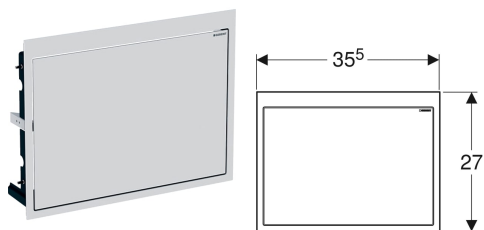

## Viimeistelysarja Geberit ONE -pesualtaalle, leijuva malli

Esimerkkikuva

### Käyttötarkoitukset

- Geberit ONE -pesualtaalle leijuva malli
- Levytyspaksuuksille 10–60 mm

### Ominaisuudet

- Sopiva Geberit ONE -sarjaan
- Asennus pinnan mukaisesti