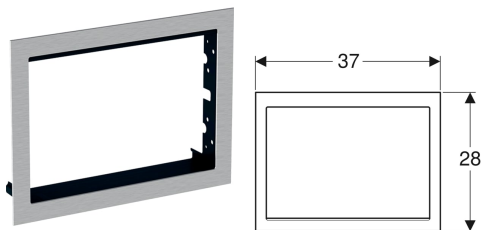

Viimeistelykehys Geberit ONE -pesualtaalle, leijuva malli

Esimerkkikuva

Käyttötarkoitukset

- Geberit ONE -pesualtaille leijuva malli
- Epäsiistien laattareunojen peittämiseen

Tekniset tiedot

Materiaali | Ruostumaton teräs / muovi

Tuotenro	LVI nro.	Väri / pinta
115.425.FW.1	5756650	Harjattu teräs