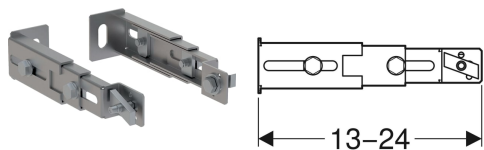

Geberit Duofix -alakiinnikesarja takaseinäkiinnitykseen

Esimerkkikuva

Käyttötarkoitukset

- Geberit Duofix -asennuselementtien jalkojen vaihtoehtoiseen takaseinäkiinnitykseen

Ominaisuudet

- Syvyyssäädettävä

Toimituksen sisältö

- Sarja à 2 kpl

- Sinkitty

Tekniset tiedot

Materiaali

Teräs

Tuotenro	LVI nro.
111.064.00.1	5756657