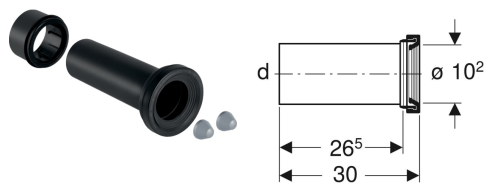

## Geberit -viemäröintisarja seinä-WC:lle

Esimerkkikuva

### Käyttötarkoitukset

- Seinä-WC:iden liittämiseen

### Toimituksen sisältö

- Suora liitosyhde PE-HD,  $\varnothing$  90 mm
- Muunnosyhde PE-HD-materiaalia,  $\varnothing$  90 / 110 mm
- Mansetti EPDM-kumia,  $\varnothing$  122 mm
- Mansetti EPDM-kumia,  $\varnothing$  90 mm
- 2 kierretankoa M12

Tuotenro	LVI nro.	DN	d, $\varnothing$	arc
131.084.16.1	5756658	90	90 mm	0°