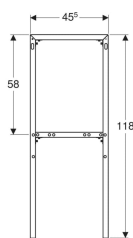

## Geberit Monolith -välikehys

Esimerkkikuva

### Käyttötarkoitukset

- Geberit Monolith -säiliömoduuleihin seinä-WC:tä varten
- Geberit Monolith -säiliömoduuleihin pysty-WC:tä varten
- Geberit Monolith -säiliömoduuleihin bideetä varten

- Rakennekorkeudelle 101 tai 114 cm
- Vesiliitäntöihin takana keskellä
- Talttatöiden välttämiseen ahtaissa asennustilanteissa
- Asennusseinään
- Massiivirakenteisiin

### Toimituksen sisältö

- Liitoskäyrä 90°
- Metallipunosletku 1/2"-3/8"

- Kiinnitystarvikkeet

Tuotenumero	LVI nro.	Väri / pinta
131.011.00.1	5756660	Alumiini, kiillotettu