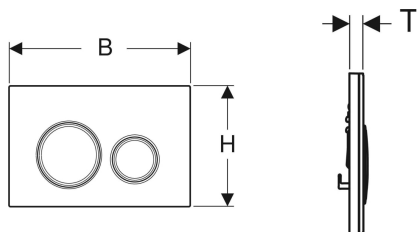

Käyttötarkoitukset

- Geberit Sigma -piilohuuhtelusäiliöiden huuhtelutoimintoon

Ominaisuudet

- Käyttö edestä

Toimituksen sisältö

- Asennuskehys
- 2 etäisyyspulttia

- Runkolevyssä easy-to-clean-pinnoite
- Painotangot äänieristetty, pikasäätö ilman työkaluja

Tekniset tiedot

Huuhteluvoima | < 20 N

- 2 painotankoa

Tuotenro	LVI nro.	Väri / pinta	Materiaali	B	H	T
115.651.SI.1	5756681	Runkolevy ja design-renkaat: musta kromi Peitelevy ja painikkeet: valkoinen	Sinkkipainevalu/lasi	24.6 cm	16.4 cm	1.4 cm
115.651.SJ.1	5756682	Runkolevy ja design-renkaat: musta kromi Peitelevy ja painikkeet: musta	Sinkkipainevalu/lasi	24.6 cm	16.4 cm	1.4 cm
115.651.JM.1	5756678	Runkolevy ja design-renkaat: musta kromi Peitelevy ja painikkeet: Mustang-liuskekivi	Sinkkipainevalu/liuske (luonnontuote)	24.6 cm	16.4 cm	1.4 cm
115.651.JV.1	5756679	Runkolevy ja design-renkaat: musta kromi Peitelevy ja painikkeet: betonioptiikka	Sinkkipainevalu / keraaminen	24.6 cm	16.4 cm	1.4 cm
115.651.JX.1	5756680	Runkolevy ja design-renkaat: musta kromi Peitelevy ja painikkeet: mustajalopähkinä	Sinkkipainevalu/puu (luonnontuote)	24.6 cm	16.4 cm	1.4 cm
115.651.OO.1	5756677	Runkolevy ja design-renkaat: musta kromi Peitelevy ja painikkeet: asiakaskohtainen	Sinkkipainevalu	24.6 cm	16.4 cm	1 cm

Tarvikkeet

- Annostelija Geberit DuoFresh-raikastinpuikolle, Sigma-piilohuuhtelusäiliöön 12 cm
- Geberit DuoFresh -moduuli automaattisella käynnistyksellä ja annostelijalla Geberit DuoFresh -raikastinpuikolle, Sigma-piilohuuhtelusäiliölle 12 cm
- Geberit DuoFresh -moduuli manuaalisella käynnistyksellä ja annostelijalla Geberit DuoFresh -raikastinpuikolle, Sigma-piilohuuhtelusäiliölle 12 cm
- Geberit-jatkosarja piilohuuhtelusäiliöille Sigma, Omega ja Kappa

- Luonnontuotteiden väri ja rakenne voi poiketa
- Toimitusaika 6 viikkoa