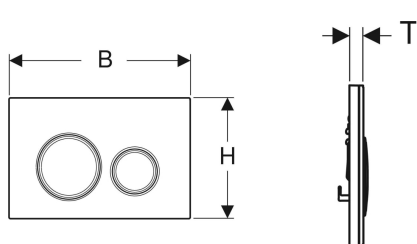

Geberit-huuhtelupainike Sigma21, kaksoishuuhteluun, metallinväri messinki

Esimerkkikuva

Käyttötarkoitukset

- Geberit Sigma -piilohuuhtelusäiliöiden huuhtelutoimintoon

Ominaisuudet

- Käyttö edestä

Toimituksen sisältö

- Asennuskehys
- 2 etäisyyspulttia

- Runkolevyssä easy-to-clean-pinnoite
- Painotangot äänieristetty, pikasäätö ilman työkaluja

Tekniset tiedot

Huuhteluvoima | < 20 N

- 2 painotankoa

| Tuotenro | LVI nro. | Väri / pinta | Materiaali | B | H | T |
|--------------|----------|--|---------------------------------------|---------|---------|--------|
| 115.652.SI.1 | 5756687 | Runkolevy ja design-renkaat: messinki Peitelevy ja painikkeet: valkoinen | Sinkkipainevalu/lasi | 24.6 cm | 16.4 cm | 1.4 cm |
| 115.652.SJ.1 | 5756688 | Runkolevy ja design-renkaat: messinki Peitelevy ja painikkeet: musta | Sinkkipainevalu/lasi | 24.6 cm | 16.4 cm | 1.4 cm |
| 115.652.JM.1 | 5756684 | Runkolevy ja design-renkaat: messinki Peitelevy ja painikkeet: Mustang-liuskekivi | Sinkkipainevalu/liuske (luonnontuote) | 24.6 cm | 16.4 cm | 1.4 cm |
| 115.652.JV.1 | 5756685 | Runkolevy ja design-renkaat: messinki Peitelevy ja painikkeet: betonioptiikka | Sinkkipainevalu / keraaminen | 24.6 cm | 16.4 cm | 1.4 cm |
| 115.652.JX.1 | 5756686 | Runkolevy ja design-renkaat: messinki Peitelevy ja painikkeet: mustajalopähkinä | Sinkkipainevalu/puu (luonnontuote) | 24.6 cm | 16.4 cm | 1.4 cm |
| 115.652.00.1 | 5756683 | Runkolevy ja design-renkaat: messinki Peitelevy ja painikkeet: asiakaskohtainen | Sinkkipainevalu | 24.6 cm | 16.4 cm | 1 cm |