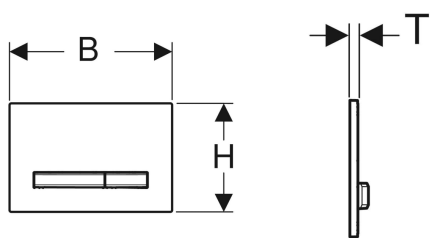

Geberit-huuhtelupainike Sigma50, kaksoishuuhteluun, metallinväri punakulta

Esimerkkikuva

Käyttötarkoitukset

- Geberit Sigma -piilohuuhtelusäiliöiden huuhtelutoimintoon

Ominaisuudet

- Käyttö edestä

Toimituksen sisältö

- Asennuskehys
- 2 etäisyyspulttia

- Painikkeissa ja runkolevyssä easy-to-clean-pinnoite
- Painotangot äänieristetty, pikasäätö ilman työkaluja

Tekniset tiedot

Huuhteluvoima | < 20 N

- 2 painotankoa

Tuotenro	LVI nro.	Väri / pinta	Materiaali	B	H	T
115.670.11.2	5756690	Runkolevy ja painikkeet: punakulta Peitelevy: valkoinen	Sinkkipainevalu/muovi	24.6 cm	16.4 cm	1.3 cm
115.670.DW.2	5756691	Runkolevy ja painikkeet: punakulta Peitelevy: musta	Sinkkipainevalu/muovi	24.6 cm	16.4 cm	1.3 cm
115.670.JM.2	5756692	Runkolevy ja painikkeet: punakulta Peitelevy: Mustang-liuskekivi	Sinkkipainevalu/liuske (luonnontuote)	24.6 cm	16.4 cm	1.4 cm
115.670.JV.2	5756693	Runkolevy ja painikkeet: punakulta Peitelevy: betonioptiikka	Sinkkipainevalu / keraaminen	24.6 cm	16.4 cm	1.4 cm
115.670.JX.2	5756694	Runkolevy ja painikkeet: punakulta Peitelevy: mustajalopähkinä	Sinkkipainevalu/puu (luonnontuote)	24.6 cm	16.4 cm	1.4 cm
115.670.00.2	5756689	Runkolevy ja painikkeet: punakulta Peitelevy: asiakaskohtainen	Sinkkipainevalu	24.6 cm	16.4 cm	1 cm