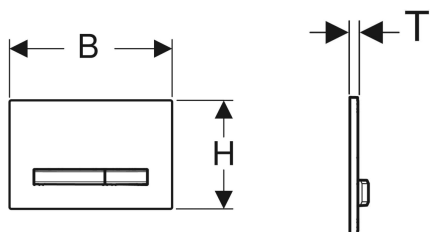

Geberit-huuhtelupainike Sigma50, kaksoishuuhteluun, metallinväri musta kromi

Esimerkkikuva

Käyttötarkoitukset

- Geberit Sigma -piilohuuhtelusäiliöiden huuhtelutoimintoon

Ominaisuudet

- Käyttö edestä

Toimituksen sisältö

- Asennuskehys
- 2 etäisyyspulttia

- Painikkeissa ja runkolevyssä easy-to-clean-pinnoite
- Painotangot äänieristetty, pikasäätö ilman työkaluja

Tekniset tiedot

Huuhteluvoima | < 20 N

- 2 painotankoa

Tuotenro	LVI nro.	Väri / pinta	Materiaali	B	H	T
115.671.11.2	5756696	Runkolevy ja painikkeet: musta kromi Peitelevy: valkoinen	Sinkkipainevalu/muovi	24.6 cm	16.4 cm	1.3 cm
115.671.DW.2	5756697	Runkolevy ja painikkeet: musta kromi Peitelevy: musta	Sinkkipainevalu/muovi	24.6 cm	16.4 cm	1.3 cm
115.671.JM.2	5756698	Runkolevy ja painikkeet: musta kromi Peitelevy: Mustang-liuskekivi	Sinkkipainevalu/liuske (luonnontuote)	24.6 cm	16.4 cm	1.4 cm
115.671.JV.2	5756699	Runkolevy ja painikkeet: musta kromi Peitelevy: betoniopiiikka	Sinkkipainevalu / keraaminen	24.6 cm	16.4 cm	1.4 cm
115.671.JX.2	5756701	Runkolevy ja painikkeet: musta kromi Peitelevy: mustajalopähkinä	Sinkkipainevalu/puu (luonnontuote)	24.6 cm	16.4 cm	1.4 cm
115.671.00.2	5756695	Runkolevy ja painikkeet: musta kromi Peitelevy: asiakaskohtainen	Sinkkipainevalu	24.6 cm	16.4 cm	1 cm