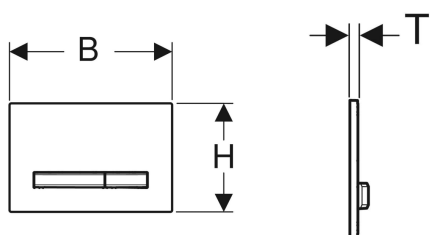

Käyttötarkoitukset

- Geberit Sigma -piilohuuhtelusäiliöiden huuhtelutoimintoon

Ominaisuudet

- Käyttö edestä

Toimituksen sisältö

- Asennuskehys
- 2 etäisyyspulttia

- Painikkeissa ja runkolevyssä easy-to-clean-pinnoite
- Painotangot äänieristetty, pikasäätö ilman työkaluja

Tekniset tiedot

Huuhteluvoima | < 20 N

- 2 painotankoa

Tuotenro	LVI nro.	Väri / pinta	Materiaali	B	H	T
115.672.11.2	5756703	Runkolevy ja painikkeet: messinki Peitelevy: valkoinen	Sinkkipainevalu/muovi	24.6 cm	16.4 cm	1.3 cm
115.672.DW.2	5756704	Runkolevy ja painikkeet: messinki Peitelevy: musta	Sinkkipainevalu/muovi	24.6 cm	16.4 cm	1.3 cm
115.672.JM.2	5756705	Runkolevy ja painikkeet: messinki Peitelevy: Mustang-liuskekivi	Sinkkipainevalu/liuske (luonnontuote)	24.6 cm	16.4 cm	1.4 cm
115.672.JV.2	5756706	Runkolevy ja painikkeet: messinki Peitelevy: betonioptiikka	Sinkkipainevalu / keraaminen	24.6 cm	16.4 cm	1.4 cm
115.672.JX.2	5756707	Runkolevy ja painikkeet: messinki Peitelevy: mustajalopähkinä	Sinkkipainevalu/puu (luonnontuote)	24.6 cm	16.4 cm	1.4 cm
115.672.00.2	5756702	Runkolevy ja painikkeet: messinki Peitelevy: asiakaskohtainen	Sinkkipainevalu	24.6 cm	16.4 cm	1 cm

Tarvikkeet

- Annostelija Geberit DuoFresh-raikastinpuikolle, Sigma-piilohuuhtelusäiliöön 12 cm
- Geberit DuoFresh -moduuli automaattisella käynnistyksellä ja annostelijalla Geberit DuoFresh -raikastinpuikolle, Sigma-piilohuuhtelusäiliölle 12 cm
- Geberit DuoFresh -moduuli manuaalisella käynnistyksellä ja annostelijalla Geberit DuoFresh -raikastinpuikolle, Sigma-piilohuuhtelusäiliölle 12 cm
- Geberit-jatkosarja piilohuuhtelusäiliöille Sigma, Omega ja Kappa

- Luonnontuotteiden väri ja rakenne voi poiketa
- Toimitusaika 6 viikkoa