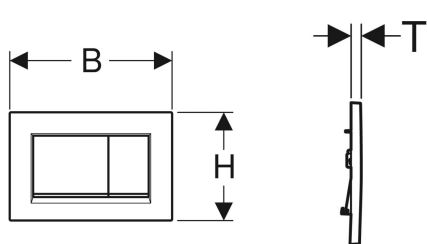

Geberit Sigma30 -huuhtelupainike, kaksoishuuhteluun

Esimerkkikuva

Käyttötarkoitukset

- Geberit Sigma -piilohuuhtelusäiliöiden huuhtelutoimintoon

Ominaisuudet

- Käyttö edestä

Toimituksen sisältö

- Asennuskehys
- 2 etäisyyspulttia