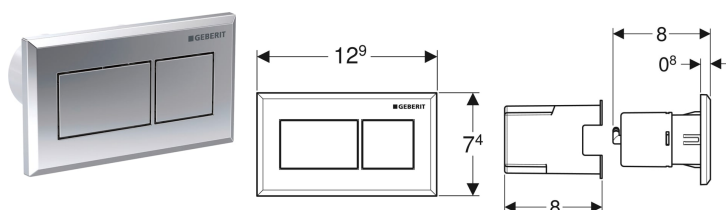

Geberit-huuhtelu etäohjauksella, kulmikas, pneumaattinen, kaksoishuuhteluun, uppopainike

Esimerkkikuva

Käyttötarkoitukset

- Geberit-pintahuuhtelusäiliöiden ja -piilohuuhtelusäiliöiden pneumaattiseen huuhteluun etäohjauksella
- Kaksoishuuhtelutoimintoon
- Massiivirakenteisiin ja asennusseiniin
- Piiloasennukseen
- Geberit Sigma -piilohuuhtelusäiliöihin, 12 cm
- Geberit Omega -piilohuuhtelusäiliöihin 12 cm
- Geberit Delta -piilohuuhtelusäiliöihin 12 cm
- Geberit Kappa -piilohuuhtelusäiliöihin, 15 cm

Toimituksen sisältö

- Huuhtelupainike
- Pneumaattinen huuhteluyksikkö
- Pneumatiikkaletku, pituus 2 m

- Geberit-pintahuuhtelusäiliöihin AP123
- Geberit-pintahuuhtelusäiliöihin AP140
- Kylpyhuonekalusteisiin

Ominaisuudet

- Yhdistettävissä Geberit-huuhtelupainikkeisiin yksihuhteluun ja huuhtelu/stop-toimintoon tai Geberit-peitelevyyn
- Kulmikas muotoilu

Tekniset tiedot

Huuhteluvoima | < 22 N

- Suojaputki pituus 1,7 m
- Kiinnitystarvikkeet