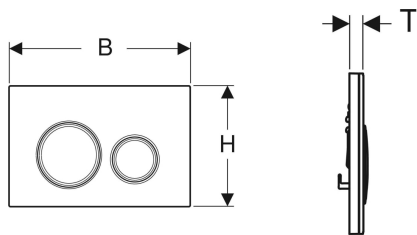

Geberit-huuhtelupainike Sigma21, kaksoishuuhteluun, metallinväri kromattu

Esimerkkikuva

Käyttötarkoitukset

- Geberit Sigma -piilohuuhtelusäiliöiden huuhtelutoimintoon

Ominaisuudet

- Käyttö edestä

Toimituksen sisältö

- Asennuskehys
- 2 etäisyyspulttia

- Painotangot äänieristetty, pikasäätö ilman työkaluja

Tekniset tiedot

Huuhteluvoima | < 20 N

- 2 painotankoa

Tuotenro	LVI nro.	Väri / pinta	Materiaali	B	H	T	
115.884.SI.1	5756558	Runkolevy ja design-renkaat: kromattu Peitelevy ja painikkeet: valkoinen	Sinkkipainevalu/lasi	24.6 cm	16.4 cm	1.4 cm	
115.884.SJ.1	5756559	Runkolevy ja design-renkaat: kromattu Peitelevy ja painikkeet: musta	Sinkkipainevalu/lasi	24.6 cm	16.4 cm	1.4 cm	
115.884.TG.1	5756560	Runkolevy ja design-renkaat: kromattu Peitelevy ja painikkeet: hiekka	Sinkkipainevalu/lasi	24.6 cm	16.4 cm	1.4 cm	
115.884.OO.1	5756562	Runkolevy ja design-renkaat: kromattu Peitelevy ja painikkeet: asiakaskohtainen	Sinkkipainevalu	24.6 cm	16.4 cm	1 cm	
115.884.JM.1	5756561	Runkolevy ja design-renkaat: kromattu Peitelevy ja painikkeet: Mustang-liuskekivi	Sinkkipainevalu/liuske (luonnontuote)	24.6 cm	16.4 cm	1.4 cm	
115.884.JV.1	5756721	Runkolevy ja design-renkaat: kromattu Peitelevy ja painikkeet: betonioptiikka	Sinkkipainevalu / keraaminen	24.6 cm	16.4 cm	1.4 cm	
115.884.JX.1	5756720	Runkolevy ja design-renkaat: kromattu Peitelevy ja painikkeet: mustajalopähkinä	Sinkkipainevalu/puu (luonnontuote)	24.6 cm	16.4 cm	1.4 cm	
115.884.JK.1	5756770	Runkolevy ja design-renkaat: kromattu Peitelevy ja painikkeet: laava	Sinkkipainevalu/lasi	24.6 cm	16.4 cm	1.4 cm	Uusi
115.884.JL.1	5756771	Runkolevy ja design-renkaat: kromattu Peitelevy ja painikkeet: hiekka	Sinkkipainevalu/lasi	24.6 cm	16.4 cm	1.4 cm	Uusi