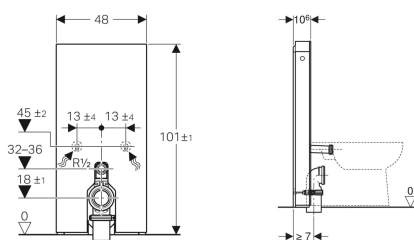

Geberit Monolith -säiliömoduuli lattia-wc:lle, 101 cm, etupaneelit kivimateriaalista

Käyttötarkoitukset

- Lattiaviemäreihin
- Saneeraus-, muutos- ja uudisrakentamiseen
- Seinäkiinnityksiin, joissa viemärin korkeus lattiasta 18 cm
- Lattia-WC:ihin, joissa huuhteluveden tulokorkeus 32–36 cm lattiasta standardin DIN EN 33 mukaan
- Matalalle asennettavien pintahuuhtelusäiliöiden vaihtamiseen
- Pintahuuhtelusäiliöllä varustettujen lattia-WC:iden vaihtamiseen
- Geberit AquaClean Tuma -pesu-wc-istuimeen liittämiseen, lattia-WC
- Geberit AquaClean -pesu-wc-kansien liittämiseen, tarvikkeilla
- Asennettavaksi valmiille lattiapinnalle
- Asennettavaksi kevyisiin väliseiniin ja massiiviseiniin

OminaisuuDET

- Kaksoishuuhtelu

Toimituksen sisältö

- Vesikytkentäsarja, jossa 2 kulmasulkuventtiiliä 1/2"
- Huuhteluputken jatko 160 mm
- Mansetti EPDM-kumia, Ø 44 / 55 mm
- Suora liitosyhde PE-HD, Ø 90 mm
- Liitoskäyrä 90° PE-HD-materiaalia, Ø 90 mm

Tekniset tiedot

Käyttöpaino	0.1-10 bar
Veden enimmäislämpötila	25 °C
Huuhtelumäärän tehdasasetus	6 ja 3 l
Suuren huuhtelumäärän säätöalue	4.5 / 6 l
Pieni huuhtelumäärä	3 l

- Muunnosyhde PE-HD-materiaalia, Ø 90 / 110 mm
- Sokkelin suojus
- Kiinnitystarvikkeet kevyeen väliseiniin
- Kiinnitystarvikkeet

Tuotenumero	LVI nro.	Väri / pinta	B	H	T	
131.001.JV.5	5756724	Etupaneelit: Betoninharmaat keraamiset osat Päätypaneeli: Alumiini	48 cm	101 cm	10.6 cm	Uusi
131.001.00.5	5756725	Etupaneelit: Liuskekivikuvioidut keraamiset osat Päätypaneeli: Mustakromattu alumiini	48 cm	101 cm	10.6 cm	Uusi