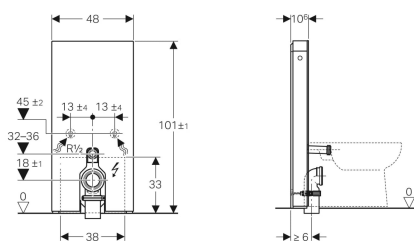

Geberit Monolith Plus -säiliömoduuli lattia-wc:lle, 101 cm, etupaneelit kivimateriaalista

Esimerkkikuva

Käyttötarkoitukset

- Lattiaviemäreihin
- Saneeraus-, muutos- ja uudisrakentamiseen
- Seinäkiinnityksiin, joissa viemärin korkeus lattiasta 18 cm
- Lattia-WC:ihin, joissa huuhteluveden tulokorkeus 32–36 cm lattiasta standardin DIN EN 33 mukaan
- Matalalle asennettavien pintahuuhtelusäiliöiden vaihtamiseen
- Pintahuuhtelusäiliöllä varustettujen lattia-WC:iden vaihtamiseen
- Geberit AquaClean Tuma -pesu-wc-istuimeen liittämiseen, lattia-WC
- Geberit AquaClean -pesu-wc-kansien liittämiseen, tarvikkeilla
- Asennettavaksi valmiille lattiapinnalle
- Asennettavaksi kevyisiin väliseiniin ja massiiviseiniin

Toimituksen sisältö

- Vesikytkentäsarja, jossa 2 kulmasulkuventtiiliä 1/2"
- Huuhteluputken jatko 160 mm
- Mansetti EPDM-kumia, \varnothing 44 / 55 mm
- Suora liitosyhde PE-HD, \varnothing 90 mm
- Muunnosyhde PE-HD-materiaalia, \varnothing 90 / 110 mm
- Liitoskäyrä 90° PE-HD-materiaalia, \varnothing 90 / 110 mm

Tekniset tiedot

IP-luokitus	IPX4
Suojausluokka	I
Nimellisjännite	100-240 V AC
Verkkotaajuus	50-60 Hz
Käyttöjännite	4.1 V DC
Tehontarve	5 W
Käyttöpaine	0.1-10 bar
Veden enimmäislämpötila	25 °C
Huuhtelumäärä	6 l
Pieni huuhtelumäärä	3 l