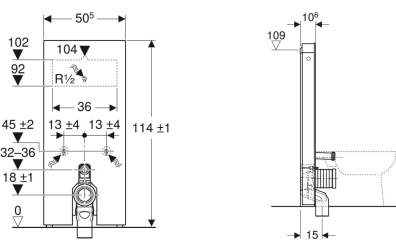

## Geberit Monolith -säiliömoduuli lattia-wc:lle, 114 cm, etupaneelit kivimateriaalista

Esimerkkikuva

### Käyttötarkoitukset

- Lattiaviemäreihin
- Saneeraus-, muutos- ja uudisrakentamiseen
- Seinäkiinnityksiin, joissa viemäri korkeus lattiasta 18 cm
- Piilohuuhelusäiliöllä varustettujen lattia-WC:iden vaihtamiseen, kun huoltoaukon enimmäiskorkeus on < 109 cm
- Matalalle asennettavien pintahuuhelusäiliöiden vaihtamiseen
- Puolikorkealle asennettavien pintahuuhelusäiliöiden vaihtamiseen
- Pintahuuhelusäiliöllä varustettujen lattia-WC:iden vaihtamiseen
- Geberit AquaClean Tuma -pesu-wc-istuimeen liittämiseen, lattia-WC
- Geberit AquaClean -pesu-wc-kansien liittämiseen, tarvikkeilla
- Huuhelventtiilien vaihtamiseen
- Asennettavaksi valmiille lattiapinnalle
- Asennettavaksi kevyisiin väliseiniin ja massiiviseiniin

### Toimituksen sisältö

- Vesikytkentäsarja, jossa 2 kulmasulkuventtiiliä 1/2"
- Huuheluputken jatko 160 mm
- P-liitoskäyrä PP:tä, Ø 90 mm
- Mansetti EPDM-kumia, Ø 44 / 55 mm

- Huuhelusäiliö, täysin eristetty kondenssia vastaan
- Päätypaneeli harjattua alumiinia
- Itsekantava
- Huuhelumäärä säädettävissä
- Vesikytkentä takana keskellä
- Vesikytkentä sivulla tarvikkeilla mahdollinen
- Vesikytkentä alhaalla

### Tekniset tiedot

Käyttöpain	0.1-10 bar
Veden enimmäislämpötila	25 °C
Huuhelumäärän tehdasasetus	6 ja 3 l
Suuren huuhelumäärän säätöalue	4.5 / 6 l
Pieni huuhelumäärä	3 l
Mitoitusvirtaama	0.11 l/s
Mitoitusvirtaaman minimikäyttöpain	0.5 bar