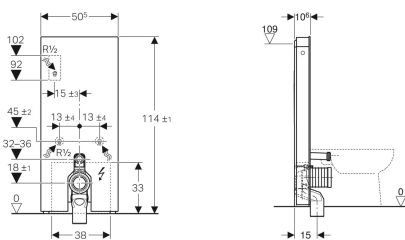

Geberit Monolith Plus säiliömoduuli lattia-WC:lle, 114 cm, etupaneelit lasia

Esimerkkikuva

Käyttötarkoitukset

- Lattiaviemäreihin
- Saneeraus-, muutos- ja uudisrakentamiseen
- Seinäkiinnityksiin, joissa viemäri korkeus lattiasta 18 cm
- Piilohuuhelusäiliöllä varustettujen lattia-WC:iden vaihtamiseen, kun huoltoaukon enimmäiskorkeus on < 109 cm
- Matalalle asennettavien pintahuuhelusäiliöiden vaihtamiseen
- Puolikorkealle asennettavien pintahuuhelusäiliöiden vaihtamiseen
- Pintahuuhelusäiliöllä varustettujen lattia-WC:iden vaihtamiseen
- Geberit AquaClean Tuma -pesu-wc-istuimeen liittämiseen, lattia-WC
- Huuheluventtiilien vaihtamiseen
- Geberit AquaClean -pesu-wc-kansien liittämiseen, tarvikkeilla
- Asennettavaksi valmiille lattiapinnalle
- Asennettavaksi kevyisiin väliseiniin ja massiiviseiniin

Toimituksen sisältö

- Vesikytkentäsarja, jossa 2 kulmasulkuventtiiliä 1/2"
- Huuheluputken jatko 160 mm
- P-liitoskäyrä PP:tä, Ø 90 mm
- Mansetti EPDM-kumia, Ø 44 / 55 mm
- Muunnosyhde PE-HD-materiaalia, Ø 90 / 110 mm

Tekniset tiedot

IP-luokitus	IPX4
Suojausluokka	I
Nimellisjännite	100-240 V AC
Verkkotaajuus	50-60 Hz
Käyttöjännite	4.1 V DC
Tehontarve	5 W
Käyttöpain	0.1-10 bar
Veden enimmäislämpötila	25 °C
Huuhelumäärä	6 l
Pieni huuhelumäärä	3 l
Mitoitusvirtaama	0.11 l/s
Mitoitusvirtaaman minimikäyttöpain	0.5 bar

Tuotenro	LVI nro.	Väri / pinta	B	H	T	
131.233.SJ.6	5756780	Etupaneelit: Musta lasi Päätypaneeli: Mustakromattu alumiini	50.5 cm	114 cm	10.6 cm	Uusi

Tarvikkeet

- Geberit Monolith -välikehys
- Geberit -jakorasia
- Vesikytentäsarja sivulla, Geberit Monolith -säiliömoduuliin WC:tä varten