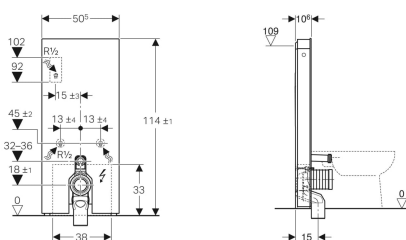

## Geberit Monolith Plus -säiliömoduuli lattia-wc:lle, 114 cm, etupaneelit kivimateriaalista

Esimerkkikuva

### Käyttötarkoitukset

- Lattiviemäreihin
- Saneeraus-, muutos- ja uudisrakentamiseen
- Seinäkiinnityksiin, joissa viemäri korkeus lattiasta 18 cm
- Piilohuuhelusäiliöllä varustettujen lattia-WC:iden vaihtamiseen, kun huoltoaukon enimmäiskorkeus on < 109 cm
- Matalalle asennettavien pintahuuhelusäiliöiden vaihtamiseen
- Puolikorkealle asennettavien pintahuuhelusäiliöiden vaihtamiseen
- Pintahuuhelusäiliöllä varustettujen lattia-WC:iden vaihtamiseen
- Geberit AquaClean Tuma -pesu-wc-istuimeen liittämiseen, lattia-WC
- Huuheluventtiilien vaihtamiseen
- Geberit AquaClean -pesu-wc-kansien liittämiseen, tarvikkeilla
- Asennettavaksi valmiille lattiapinnalle
- Asennettavaksi kevyisiin väliseiniin ja massiiviseiniin

### Toimituksen sisältö

- Vesikytkeärsarja, jossa 2 kulmasulkuventtiiliä 1/2"
- Huuheluputken jatko 160 mm
- P-liitoskäyrä PP:tä, Ø 90 mm
- Mansetti EPDM-kumia, Ø 44 / 55 mm
- Muunnosyhde PE-HD-materiaalia, Ø 90 / 110 mm

### Tekniset tiedot

IP-luokitus	IPX4
Suojausluokka	I
Nimellisjännite	100-240 V AC
Verkkotaajuus	50-60 Hz
Käyttöjännite	4.1 V DC
Tehontarve	5 W
Käyttöpain	0.1-10 bar
Veden enimmäislämpötila	25 °C
Huuhelumäärä	6 l
Pieni huuhelumäärä	3 l
Mitoitusvirtaama	0.11 l/s
Mitoitusvirtaaman minimikäyttöpain	0.5 bar