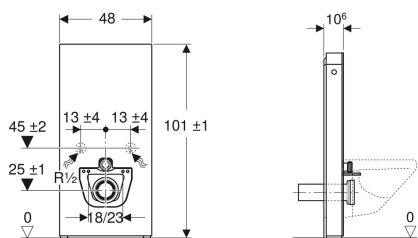

Geberit Monolith -säiliömoduuli seinä-wc:lle, 101 cm, etupaneelit kivimateriaalista

Esimerkkikuva

Käyttötarkoitukset

- Saneeraus-, muutos- ja uudisrakentamiseen
- Seinäkiinnityksiin, joissa viemärin korkeus lattiasta > 23 cm
- Matalalle asennettavien pintahuuhtelusäiliöiden vaihtamiseen
- Pintahuuhtelusäiliöllä varustettujen seinä-WC:iden vaihtamiseen
- Geberit AquaClean -pesu-wc-istuihin
- Geberit AquaClean -pesu-wc-kansien liittämiseen, tarvikkeilla
- Asennettavaksi valmiille lattiapinnalle
- Asennettavaksi kevyisiin väliseiniin ja massiiviseiniin
- WC-liitäntöjen ja seinäviemärien välisen eron tasaamiseen porrastetun seinä-WC-liittimien kautta

Ominaisuudet

- Kaksoishuuhtelu
- Rakennustoleranssien kompensointi mahdollista

Toimituksen sisältö

- Vesikytkentäsarja, jossa 2 kulmasulkuventtiiliä 1/2"
- Huuhteluputken jatko 160 mm
- Mansetti EPDM-kumia, \varnothing 44 / 55 mm
- Suora liitosyhde PE-HD, \varnothing 90 mm
- Muunnosyhde PE-HD-materiaalia, \varnothing 90 / 110 mm

- Korkeussäädettävä 7 cm asti
- WC-posliinin kiinnityskorkeus 35 ± 1 cm
- Huuhtelusäiliö, täysin eristetty kondenssia vastaan
- Päätypaneeli harjattua alumiinia
- Itsekantava
- Huuhtelumäärä säädettävissä
- Vesikytkentä alhaalla
- Vesikytkentä sivulla tarvikkeilla mahdollinen

Tekniset tiedot

Käyttöpaine	0.1-10 bar
Veden enimmäislämpötila	25 °C
Huuhtelumäärän tehdasasetus	6 ja 3 l
Suuren huuhtelumäärän säätöalue	4.5 / 6 l
Pieni huuhtelumäärä	3 l

- 2 kierretankoa M12
- Sokkelin suojus
- Tukikehys
- Kiinnitystarvikkeet kevyeen väliseinään
- Kiinnitystarvikkeet