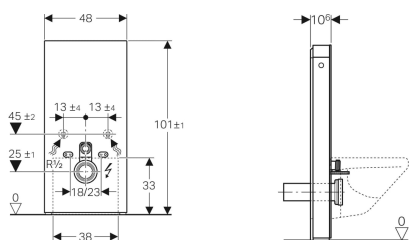

## Geberit Monolith Plus säiliömoduuli seinä-WC:lle, 101 cm, etupaneelit lasia

Esimerkkikuva

### Käyttötarkoitukset

- Saneeraus-, muutos- ja uudisrakentamiseen
- Seinäkiinnityksiin, joissa viemärin korkeus lattiasta > 23 cm
- Matalalle asennettavien pintahuuhtelusäiliöiden vaihtamiseen
- Pintahuuhtelusäiliöllä varustettujen seinä-WC:iden vaihtamiseen
- Geberit AquaClean -pesu-wc-istuimiin
- Geberit AquaClean -pesu-wc-kansien liittämiseen, tarvikkeilla
- Asennettavaksi valmiille lattiapinnalle
- Asennettavaksi kevyisiin väliseiniin ja massiiviseiniin
- WC-liitäntöjen ja seinäviemärien välisen eron tasaamiseen porrastetun seinä-WC-liittimien kautta

### Ominaisuudet

- Kaksoishuuhtelu
- Rakennustoleranssien kompensointi mahdollista
- Korkeussäädettävä 7 cm asti
- WC-posliinin kiinnityskorkeus 35 ± 1 cm
- Huuhtelusäiliö, täysin eristetty kondenssia vastaan
- Päätypaneeli harjattua alumiini
- Itsekantava
- Soft-Touch-painikkeet huuhtelua ja hajunpoistotoimintoa varten
- Mukavuusvalo ja hajunpoisto aktivoituvat lähelle mentäessä
- Mukavuusvalo säädettävissä seitsemällä värillä
- Käyttäjä-ilmaisimen ilmaisialue säädettävissä
- Päivän ja yön tunnistus säädettävissä mukavuusvaloon

### Toimituksen sisältö

- Vesikytkentäsarja, jossa 2 kulmasulkuventtiiliä 1/2"
- Huuhteluputken jatko 160 mm
- Mansetti EPDM-kumia, Ø 44 / 55 mm
- Suora liitosyhde PE-HD, Ø 90 mm
- Muunnosyhde PE-HD-materiaalia, Ø 90 / 110 mm
- 2 kierretankoa M12