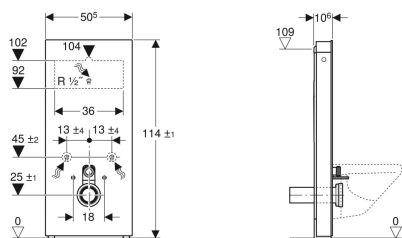

Geberit Monolith säiliömoduuli seinä-WC:lle, 114 cm, etupaneelit lasia

Esimerkkikuva

Käyttötarkoitukset

- Saneeraus-, muutos- ja uudisrakentamiseen
- Seinäkiinnityksiin, joissa viemärin korkeus lattiasta > 23 cm
- Matalalle asennettavien pintahuuhtelusäiliöiden vaihtamiseen
- Puolikorkealle asennettavien pintahuuhtelusäiliöiden vaihtamiseen
- Pintahuuhtelusäiliöllä varustettujen seinä-WC:iden vaihtamiseen
- Huuhteluventtiilillä varustettujen seinä-WC:iden vaihtamiseen
- Piilohuuhtelusäiliöllä varustettujen seinä-WC:iden vaihtamiseen, kun huoltoaukon enimmäiskorkeus on < 109 cm
- Geberit AquaClean -pesu-wc-istuihin
- Geberit AquaClean -pesu-wc-kansien liittämiseen, tarvikkeilla
- Asennettavaksi valmiille lattiapinnalle
- Asennettavaksi kevyisiin väliseiniin ja massiiviseiniin
- WC-liitäntöjen ja seinäviemärien välisen eron tasaamiseen porrastetun seinä-WC-liittimien kautta

Ominaisuudet

- Kaksoishuuhtelu
- Rakennustoleranssien kompensointi mahdollista

Toimituksen sisältö

- Vesikytkentäsarja, jossa 2 kulmasulkuventtiiliä 1/2"
- Huuhteluputken jatko 160 mm
- Mansetti EPDM-kumia, Ø 44 / 55 mm
- Suora liitosyhde PE-HD, Ø 90 mm
- Muunnosyhde PE-HD-materiaalia, Ø 90 / 110 mm
- 2 kierretankoa M12

- Korkeussäädettävä 7 cm asti
- WC-posliinin kiinnityskorkeus 35 ± 1 cm
- Huuhtelusäiliö, täysin eristetty kondenssia vastaan
- Päätypaneeli harjattua alumiinia
- Itsekantava
- Huuhtelumäärä säädettävissä
- Vesikytkentä takana keskellä
- Vesikytkentä sivulla tarvikkeilla mahdollinen
- Vesikytkentä alhaalla

Tekniset tiedot

Käyttöpaine	0.1-10 bar
Veden enimmäislämpötila	25 °C
Huuhtelumäärän tehdasasetus	6 ja 3 l
Suuren huuhtelumäärän säätöalue	4.5 / 6 l
Pieni huuhtelumäärä	3 l
Mitoitusvirtaama	0.11 l/s
Mitoitusvirtaaman minimikäyttöpaine	0.5 bar