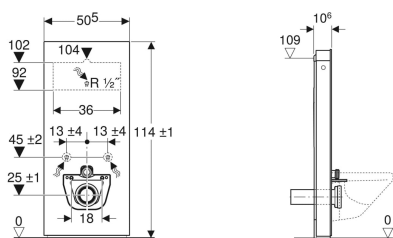

Geberit Monolith -säiliömoduuli seinä-wc:lle, 114 cm, etupaneelit kivimateriaalista

Käyttötarkoitukset

- Saneeraus-, muutos- ja uudisrakentamiseen
- Seinäkiinnityksiin, joissa viemärin korkeus lattiasta > 23 cm
- Matalalle asennettavien pintahuuhtelusäiliöiden vaihtamiseen
- Puolikorkealle asennettavien pintahuuhtelusäiliöiden vaihtamiseen
- Pintahuuhtelusäiliöllä varustettujen seinä-WC:iden vaihtamiseen
- Huuhteluventtiilillä varustettujen seinä-WC:iden vaihtamiseen
- Piilohuuhtelusäiliöllä varustettujen seinä-WC:iden vaihtamiseen, kun huoltoaukon enimmäiskorkeus on < 109 cm
- Geberit AquaClean -pesu-wc-istuihin
- Geberit AquaClean -pesu-wc-kansien liittämiseen, tarvikkeilla
- Asennettavaksi valmiille lattiapinnalle
- Asennettavaksi kevyisiin väliseiniin ja massiiviseiniin
- WC-liitäntöjen ja seinäviemärien välisen eron tasaamiseen porrastetun seinä-WC-liittimien kautta

Ominaisuudet

- Kaksoishuuhtelu
- Rakennustoleranssien kompensointi mahdollista

Toimituksen sisältö

- Vesikytkentäsarja, jossa 2 kulmasulkuventtiiliä 1/2"
- Huuhteluputken jatko 160 mm
- Mansetti EPDM-kumia, Ø 44 / 55 mm
- Suora liitosyhde PE-HD, Ø 90 mm
- Muunnosyhde PE-HD-materiaalia, Ø 90 / 110 mm
- 2 kierretankoa M12

- Korkeussäädettävä 7 cm asti
- WC-posliinin kiinnityskorkeus 35 ± 1 cm
- Huuhtelusäiliö, täysin eristetty kondenssia vastaan
- Päätypaneeli harjattua alumiinia
- Itsekantava
- Huuhtelumäärä säädettävissä
- Vesikytkentä takana keskellä
- Vesikytkentä sivulla tarvikkeilla mahdollinen
- Vesikytkentä alhaalla

Tekniset tiedot

Käyttöpaine	0.1-10 bar
Veden enimmäislämpötila	25 °C
Huuhtelumäärän tehdasasetus	6 ja 3 l
Suuren huuhtelumäärän säätöalue	4.5 / 6 l
Pieni huuhtelumäärä	3 l
Mitoitusvirtaama	0.11 l/s
Mitoitusvirtaaman minimikäyttöpaine	0.5 bar