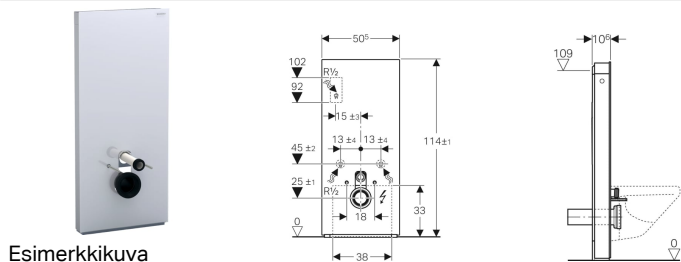

Geberit Monolith Plus säiliömoduuli seinä-WC:lle, 114 cm, etupaneelit lasia

Esimerkkikuva

Käyttötarkoitukset

- Saneeraus-, muutos- ja uudisrakentamiseen
- Seinäkiinnityksiin, joissa viemärin korkeus lattiasta > 23 cm
- Matalalle asennettavien pintahuuhtelusäiliöiden vaihtamiseen
- Puolikorkealle asennettavien pintahuuhtelusäiliöiden vaihtamiseen
- Pintahuuhtelusäiliöllä varustettujen seinä-WC:iden vaihtamiseen
- Huuhteluventtiilillä varustettujen seinä-WC:iden vaihtamiseen
- Piilohuuhtelusäiliöllä varustettujen seinä-WC:iden vaihtamiseen, kun huoltoaukon enimmäiskorkeus on < 109 cm
- Geberit AquaClean -pesu-wc-istuimiin
- Geberit AquaClean -pesu-wc-kansien liittämiseen, tarvikkeilla
- Asennettavaksi valmiille lattiapinnalle
- Asennettavaksi kevyisiin väliseiniin ja massiiviseiniin
- WC-liitäntöjen ja seinäviemärien välisen eron tasaamiseen porrastetun seinä-WC-liittimien kautta

Ominaisuudet

- Kaksoishuuhtelu
- Rakennustoleranssien kompensointi mahdollista
- Korkeussäädettävä 7 cm asti
- WC-posliinin kiinnityskorkeus 35 ± 1 cm
- Huuhtelusäiliö, täysin eristetty kondenssia vastaan
- Päätypaneeli harjattua alumiinia
- Itsekantava
- Soft-Touch-painikkeet huuhtelua ja hajunpoistotoimintoa varten
- Mukavuusvalo ja hajunpoisto aktivoituvat lähelle mentäessä
- Mukavuusvalo säädettävissä seitsemällä värillä
- Käyttjä-ilmaisimen ilmaisualue säädettävissä
- Päivän ja yön tunnistus säädettävissä mukavuusvaloon

Toimituksen sisältö

- Vesikytkentäsarja, jossa 2 kulmasulkuventtiiliä 1/2"
- Huuhteluputken jatko 160 mm
- Mansetti EPDM-kumia, Ø 44 / 55 mm
- Suora liitosyhde PE-HD, Ø 90 mm
- Muunnosyhde PE-HD-materiaalia, Ø 90 / 110 mm
- 2 kierretankoa M12
- Äänieristyssarja