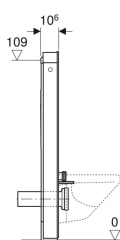

Geberit Monolith Plus -säiliömoduuli seinä-wc:lle, 114 cm, etupaneelit kivimateriaalista

Esimerkkikuva

Käyttötarkoitukset

- Saneeraus-, muutos- ja uudisrakentamiseen
- Seinäkiinnityksiin, joissa viemärin korkeus lattiasta > 23 cm
- Matalalle asennettavien pintahuuhtelusäiliöiden vaihtamiseen
- Puolikorkealle asennettavien pintahuuhtelusäiliöiden vaihtamiseen
- Pintahuuhtelusäiliöllä varustettujen seinä-WC:iden vaihtamiseen
- Huuhteluventtiilillä varustettujen seinä-WC:iden vaihtamiseen
- Piilohuuhtelusäiliöllä varustettujen seinä-WC:iden vaihtamiseen, kun huoltoaukon enimmäiskorkeus on < 109 cm
- Geberit AquaClean -pesu-wc-istuimiin
- Geberit AquaClean -pesu-wc-kansien liittämiseen, tarvikkeilla
- Asennettavaksi valmiille lattiapinnalle
- Asennettavaksi kevyisiin väliseiniin ja massiiviseiniin
- WC-liitäntöjen ja seinäviemärien välisen eron tasaamiseen porrastetun seinä-WC-liittimien kautta

Ominaisuudet

- Kaksoishuuhtelu
- Rakennustoleranssien kompensointi mahdollista
- Korkeussäädettävä 7 cm asti
- WC-posliinin kiinnityskorkeus 35 ± 1 cm
- Huuhtelusäiliö, täysin eristetty kondenssia vastaan
- Päätypaneeli harjattua alumiini
- Itsekantava
- Soft-Touch-painikkeet huuhtelua ja hajunpoistotoimintoa varten
- Mukavuusvalo ja hajunpoisto aktivoituvat lähelle mentäessä
- Mukavuusvalo säädettävissä seitsemällä värillä
- Käyttjä-ilmaisimen ilmaisualue säädettävissä
- Päivän ja yön tunnistus säädettävissä mukavuusvaloon

Toimituksen sisältö

- Vesikytkentäsarja, jossa 2 kulmasulkuventtiiliä 1/2"
- Huuhteluputken jatko 160 mm
- Mansetti EPDM-kumia, Ø 44 / 55 mm
- Suora liitosyhde PE-HD, Ø 90 mm
- Muunnosyhde PE-HD-materiaalia, Ø 90 / 110 mm
- 2 kierretankoa M12
- Liitosholkki verkkoliitokseen