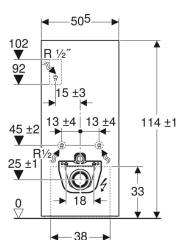

Käyttötarkoitukset

- Saneeraus-, muutos- ja uudisrakentamiseen
- Seinäkiinnityksiin, joissa viemärin korkeus lattiasta > 23 cm
- Matalalle asennettavien pintahuuhtelusäiliöiden vaihtamiseen
- Puolikorkealle asennettavien pintahuuhtelusäiliöiden vaihtamiseen
- Pintahuuhtelusäiliöllä varustettujen seinä-WC:iden vaihtamiseen
- Huuhteluventtiilillä varustettujen seinä-WC:iden vaihtamiseen
- Piilohuuhtelusäiliöllä varustettujen seinä-WC:iden vaihtamiseen, kun huoltoaukon enimmäiskorkeus on < 109 cm
- Geberit AquaClean -pesu-wc-istuimiin
- Geberit AquaClean -pesu-wc-kansien liittämiseen, tarvikkeilla
- Asennettavaksi valmiille lattiapinnalle
- Asennettavaksi kevyisiin väliseiniin ja massiiviseiniin
- WC-liitäntöjen ja seinäviemärien välisen eron tasaamiseen porrastetun seinä-WC-liittimien kautta

Ominaisuudet

- Kaksoishuuhtelu
- Rakennustoleranssien kompensointi mahdollista
- Korkeussäädettävä 7 cm asti
- WC-posliinin kiinnityskorkeus 35 ± 1 cm
- Huuhtelusäiliö, täysin eristetty kondenssia vastaan
- Päätypaneeli harjattua alumiini
- Itsekantava
- Soft-Touch-painikkeet huuhtelua ja hajunpoistotoimintoa varten
- Mukavuusvalo ja hajunpoisto aktivoituvat lähelle mentäessä
- Mukavuusvalo säädettävissä seitsemällä värillä
- Käyttjä-ilmaisimen ilmaisualue säädettävissä
- Päivän ja yön tunnistus säädettävissä mukavuusvaloon

Toimituksen sisältö

- Vesikytkentäsarja, jossa 2 kulmasulkuventtiiliä 1/2"
- Huuhteluputken jatko 160 mm
- Mansetti EPDM-kumia, Ø 44 / 55 mm
- Suora liitosyhde PE-HD, Ø 90 mm
- Muunnosyhde PE-HD-materiaalia, Ø 90 / 110 mm
- 2 kierretankoa M12
- Liitosholkki verkkoliitokseen

- Keraamisella kennosuodattimella varustettu hajunpoisto, voidaan asentaa ilman työkaluja
- Keraaminen kennosuodatin hajunpoistimeen voidaan vaihtaa ilman työkaluja
- Hajunpoiston automaattinen poiskytkentä esimääritetyn ajan kuluttua
- Matalajännitekäyttö, ei verkkojännitettä huuhtelusäiliössä
- Verkkoliitos kolmijohtimisella joustavalla asennuskaapelilla
- Vesikytkentä takana keskellä
- Vesikytkentä sivulla tarvikkeilla mahdollinen
- Vesikytkentä alhaalla

Tekniset tiedot

IP-luokitus	IPX4
Suojausluokka	I
Nimellisjännite	100-240 V AC
Verkkotaajuus	50-60 Hz
Käyttöjännite	4.1 V DC
Tehontarve	5 W
Käyttöpaine	0.1-10 bar
Veden enimmäislämpötila	25 °C
Huuhtelumäärä	6 l
Pieni huuhtelumäärä	3 l
Mitoitusvirtaama	0.11 l/s
Mitoitusvirtaaman minimikäyttöpaine	0.5 bar

- Muuntaja
- Sokkelin suojus
- Tukikehys
- Kiinnitystarvikkeet kevyeen väliseinään
- Kiinnitystarvikkeet
- Kiinnitystarvikkeet piilohuuhtelusäiliöiden asennukseen