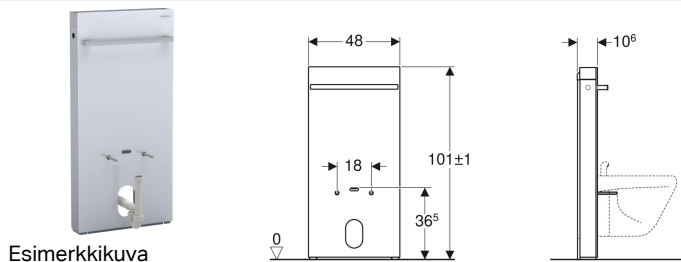

Geberit Monolith -säiliömoduuli bideetä varten, 101 cm, pyyhetangolla

Käyttötarkoitukset

- Saneeraus-, muutos- ja uudisrakentamiseen
- Lattia- ja seinä-bideisiin
- Allashanoille
- Seinäkiinnityksiin
- Vesikytkentöihin alhaalta
- Lattia- ja seinä-bideiden vaihtamiseen
- Asennettavaksi valmiille lattiapinnalle
- Asennettavaksi kevyisiin väliseiniin ja massiiviseiniin

Ominaisuudet

- Rakennustoleranssien kompensointi mahdollista
- Seinä-bideen kiinnitysetäisyys 18 cm
- Korkeussäädettävä 7 cm asti
- Etupaneelit lasia (ESG)
- Seinäkiinnityksen korkeus 8–21 cm valmiista lattiapinnasta
- Seinä-bideen kiinnityskorkeus 35 ± 1 cm
- Päätypaneeli harjattua alumiiniä
- Pyyhetanko kromattu
- Itsekantava
- Vesikytkentä alhaalla

Toimituksen sisältö

- Vesikytkentäsarja, jossa 2 liitoskäyrää 90° kierre 1/2" ja G 3/8"
- P-vesilukko
- Kansi
- Sokkelin suojus
- Kiinnitystarvikkeet kevyeen väliseinään
- Kiinnitystarvikkeet massiiviseinään