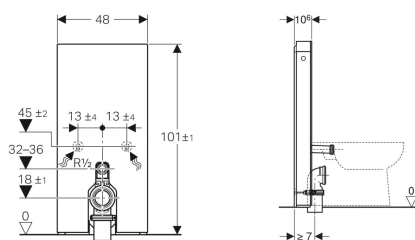

Geberit Monolith säiliömoduuli lattia-WC:lle, 101 cm, etupaneelit lasia

Käyttötarkoitukset

- Lattiaviemäreihin
- Saneeraus-, muutos- ja uudisrakentamiseen
- Seinäkiinnityksiin, joissa viemärin korkeus lattiasta 18 cm
- Lattia-WC:ihin, joissa huuhteluveden tulokorkeus 32–36 cm lattiasta standardin DIN EN 33 mukaan
- Matalalle asennettavien pintahuuhtelusäiliöiden vaihtamiseen
- Pintahuuhtelusäiliöllä varustettujen lattia-WC:iden vaihtamiseen
- Geberit AquaClean Tuma -pesu-wc-istuimeen liittämiseen, lattia-WC
- Geberit AquaClean -pesu-wc-kansien liittämiseen, tarvikkeilla
- Asennettavaksi valmiille lattiapinnalle
- Asennettavaksi kevyisiin väliseiniin ja massiiviseiniin

Ominaisuudet

- Kaksoishuuhdtelu

Toimituksen sisältö

- Vesikytkentäsarja, jossa 2 kulmasulkuventtiiliä 1/2"
- Huuhteluputken jatko 160 mm
- Mansetti EPDM-kumia, \varnothing 44 / 55 mm
- Suora liitosyhde PE-HD, \varnothing 90 mm
- Liitoskäyrä 90° PE-HD-materiaalia, \varnothing 90 mm

Tekniset tiedot

Käyttöpaine	0.1-10 bar
Veden enimmäislämpötila	25 °C
Huuhtelumäärän tehdasasetus	6 ja 3 l
Suuren huuhtelumäärän säätöalue	4.5 / 6 l
Pieni huuhtelumäärä	3 l

- Muunnosyhde PE-HD-materiaalia, \varnothing 90 / 110 mm
- Sokkelin suojus
- Kiinnitystarvikkeet kevyeen väliseinään
- Kiinnitystarvikkeet