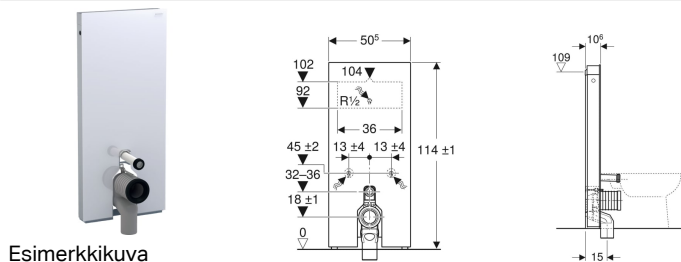

Geberit Monolith säiliömoduuli lattia-WC:lle, 114 cm, etupaneelit lasia

Esimerkkikuva

Käyttötarkoitukset

- Lattiaviemäreihin
- Saneeraus-, muutos- ja uudisrakentamiseen
- Seinäkiinnityksiin, joissa viemärin korkeus lattiasta 18 cm
- Piilohuuhтелusäiliöllä varustettujen lattia-WC:iden vaihtamiseen, kun huoltoaukon enimmäiskorkeus on < 109 cm
- Matalalle asennettavien pintahuuhтелusäiliöiden vaihtamiseen
- Puolikorkealle asennettavien pintahuuhтелusäiliöiden vaihtamiseen
- Pintahuuhтелusäiliöllä varustettujen lattia-WC:iden vaihtamiseen
- Geberit AquaClean Tuma -pesu-wc-istuimeen liittämiseen, lattia-WC
- Geberit AquaClean -pesu-wc-kansien liittämiseen, tarvikkeilla
- Huuhтелuventtiilien vaihtamiseen
- Asennettavaksi valmiille lattiapinnalle
- Asennettavaksi kevyisiin väliseiniin ja massiiviseiniin

Ominaisuudet

- Kaksoishuuhтелu
- Rakennustoleranssien kompensointi mahdollista

Toimituksen sisältö

- Vesikytkentäsarja, jossa 2 kulmasulkuventtiiliä 1/2"
- Huuhтелuputken jatko 160 mm
- P-liitoskäyrä PP:tä, ø 90 mm
- Mansetti EPDM-kumia, ø 44 / 55 mm

- Huuhтелusäiliö, täysin eristetty kondenssia vastaan
- Päätypaneeli harjattua alumiinia
- Itsekantava
- Huuhтелumäärä säädettävissä
- Vesikytkentä takana keskellä
- Vesikytkentä sivulla tarvikkeilla mahdollinen
- Vesikytkentä alhaalla