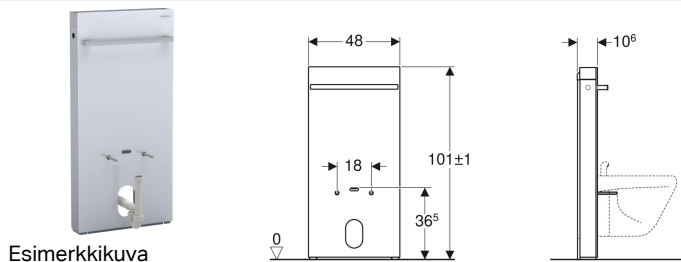

Geberit Monolith -säiliömoduuli bideetä varten, 101 cm, pyyhetangolla

Käyttötarkoitukset

- Saneeraus-, muutos- ja uudisrakentamiseen
- Lattia- ja seinä-bideisiin
- Allashanoille
- Seinäkiinnityksiin
- Vesikytkentöihin alhaalta
- Lattia- ja seinä-bideiden vaihtamiseen
- Asennettavaksi valmiille lattiapinnalle
- Asennettavaksi kevyisiin väliseiniin ja massiiviseiniin

Ominaisuudet

- Rakennustoleranssien kompensointi mahdollista
- Seinä-bideen kiinnitysetäisyys 18 cm
- Korkeussäädettävä 7 cm asti
- Etupaneelit lasia (ESG)
- Seinäkiinnityksen korkeus 8–21 cm valmiista lattiapinnasta
- Seinä-bideen kiinnityskorkeus 35 ± 1 cm
- Päätypaneeli harjattua alumiinia
- Pyyhetanko kromattu
- Itsekantava
- Vesikytkentä alhaalla

Toimituksen sisältö

- Vesikytkentäsarja, jossa 2 liitoskäyrää 90° kierre 1/2" ja G 3/8"
- P-vesilukko
- Kansi
- Sokkelin suojus
- Kiinnitystarvikkeet kevyeen väliseinään
- Kiinnitystarvikkeet massiiviseinään